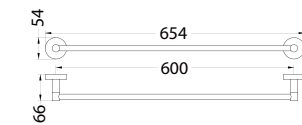

BAP 9201

Dakota single towel bar 600mm

- brass + SUS 304
- matte black