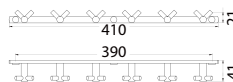

BAP 3606

Montana robe hook 6

- brass
- matte black