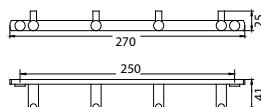

BAP 3104

Odessa robe hook 4

- brass
- chrome