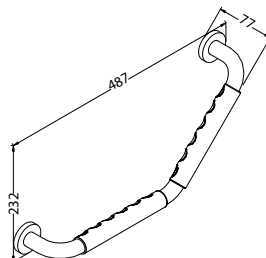

BAP 1525

Corina bath grab bar with rubber

- brass + SUS 304
- chrome