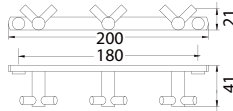

BAP 3603

Montana robe hook 3

- brass
- matte black