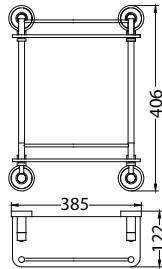

BAP 1530

Corina double glass shelf

- brass + SUS 304
- chrome