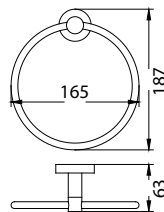

BAP 9216

Dakota guest towel holder

- brass + SUS 304
- matte black