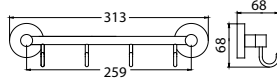

BAP 3204

Ebano robe hook 4

- brass + SUS 304
- chrome