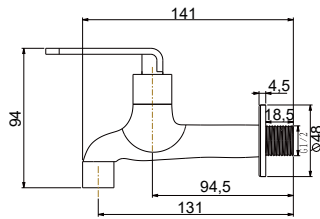

**FCP 6379**

**Jupiter 1/2" stop valve**

- brass
- chrome

**FCP 6271**

**Neptune 1/2" short wall tap**

- brass
- chrome

**FCP 6272**

**Neptune 1/2" long wall tap**