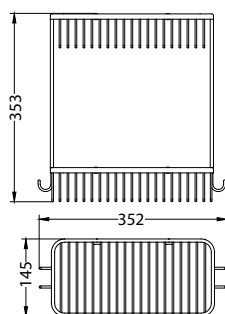

**BAP 5139**

**Bellini basket with hook**

- brass + SUS 304
- chrome

**BAP 5140**

**Bellini double basket with hook**

- brass + SUS 304
- chrome

**BAP 3502GM**

**Montana robe hook 2**