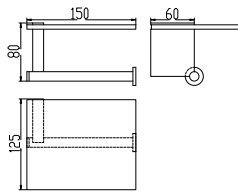

BAP 4101GM

Teramo toilet roll holder

- brass + SUS 304
- gunmetal