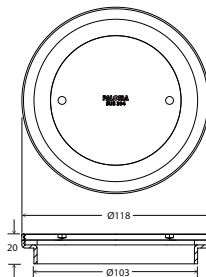

COP 1540SC

Clean Out Stainless Steel SUS 304

1. pipe size: 4"
   - SUS 304
   - satin concentric
2. ---