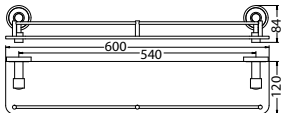

**Corina towel shelf 700mm**

- brass + SUS 304
- chrome

**BAP 1504**

**Corina double towel bar 700mm**

- brass + SUS 304
- chrome

**BAP 1502**

**Corina single towel bar 700mm**

- brass + SUS 304
- chrome