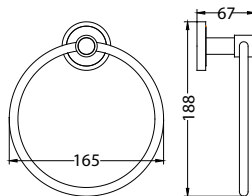

BAP 1516

Corina guest towel holder

- brass + SUS 304
- chrome