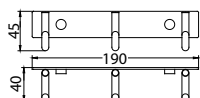

BAP 3303

Destello robe hook 3

- SUS 304
- bss