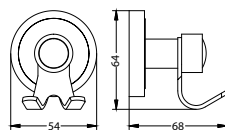

BAP 1514

Corina robe hook

- brass + SUS 304
- chrome