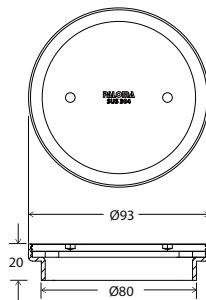

#### Clean Out Stainless Steel SUS 304

- pipe size: 2"
- SUS 304
- satin concentric