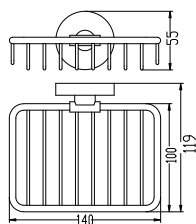

BAP 9222

Dakota soap rack small

- brass + SUS 304
- matte black