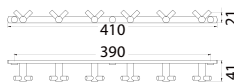

BAP 3506

Montana robe hook 6

- brass
- chrome