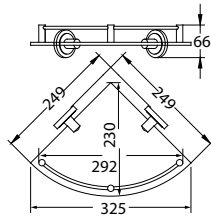

BAP 1526

Corina corner glass shelf

- brass + SUS 304
- chrome