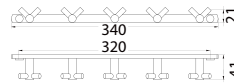

BAP 3505

Montana robe hook 5

- brass
- chrome