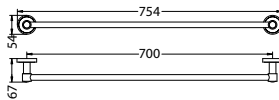

**Corina towel shelf 700mm**

- brass + SUS 304
- chrome

**BAP 1504**

**Corina double towel bar 700mm**

- brass + SUS 304
- chrome

**BAP 1502**

**Corina single towel bar 700mm**

- brass + SUS 304
- chrome