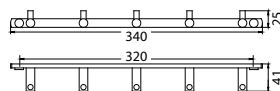

BAP 3105

Odessa robe hook 5

- brass
- chrome