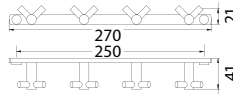

BAP 3604

Montana robe hook 4

- brass
- matte black