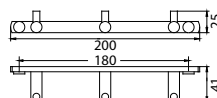

BAP 3103

Odessa robe hook 3

- brass
- chrome