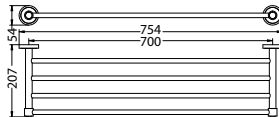

BAP 1506

Corina towel shelf 700mm

- brass + SUS 304
- chrome