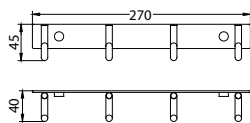

BAP 3304

Destello robe hook 4

- SUS 304
- bss