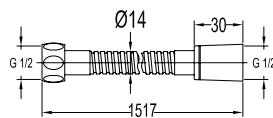

#### SUS 304 flexible hose

- 1/2" connection
- length: 150cm
- SUS 304
- revolflex 360°
- chrome