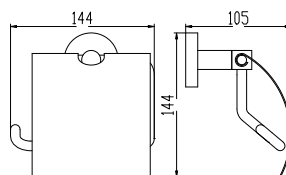

BAP 9215

Dakota toilet roll holder

- brass + SUS 304
- matte black