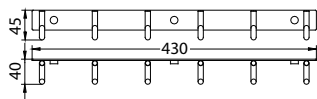

BAP 3306

Destello robe hook 6

- SUS 304
- bss