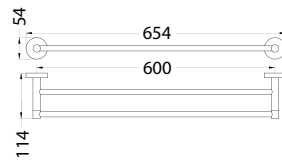

BAP 9203

Dakota double towel bar 600mm

- brass + SUS 304
- matte black