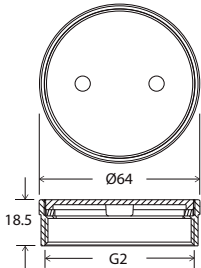

Clean Out

COP 1201

1. **Clean Out**
2. pipe size: 2"
   - brass
   - chrome