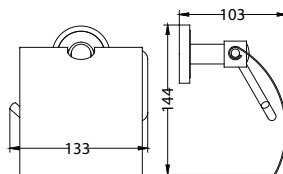

BAP 1515

Corina toilet roll holder

- brass + SUS 304
- chrome