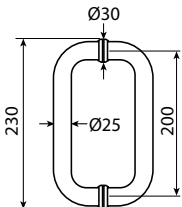

**SHP 2322**

**Shower Handle 25x200MM**

- handles
- SUS 304
- 10 years mechanical warranty
- satin gold