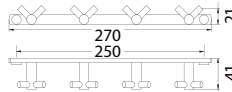

BAP 3504GM

Montana robe hook 4

- brass
- gunmetal