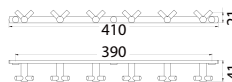

BAP 3506GM

Montana robe hook 6

- brass
- gunmetal