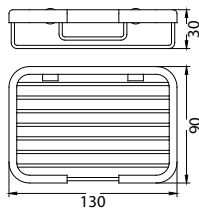

BAP 5339

Elano soap rack

- brass + SUS 304
- chrome