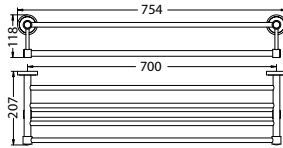

BAP 1508

Corina towel shelf 700mm

- brass + SUS 304
- chrome