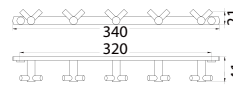

BAP 3605

Montana robe hook 5

- brass
- matte black