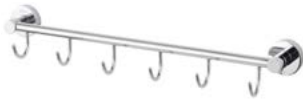

BAP 3206

Ebano robe hook 6

- brass + SUS 304
- chrome