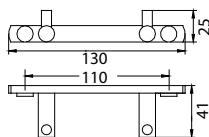

BAP 3102

Odessa robe hook 2

- brass
- chrome