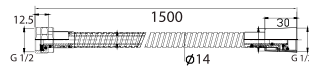

FLP 1601

SUS 304 flexible hose

- 1/2" connection
- length: 150cm
- SUS 304
- revolflex 360°
- chrome