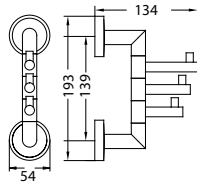

BAP 1523

Corina robe hook stack 3

- brass + SUS 304
- chrome