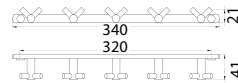

BAP 3505GM

Montana robe hook 5

- brass
- gunmetal