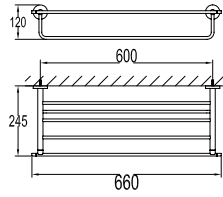

BAP 2207SN

Eolica brass towel shelf 600mm

- brass
- satin nickel