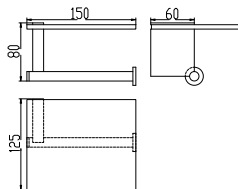

BAP 4101

Teramo toilet roll holder

- brass + SUS 304
- chrome