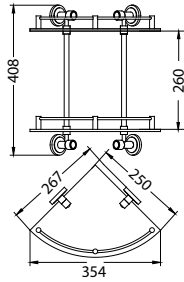

BAP 1527

Corina double corner glass shelf

- brass + SUS 304
- chrome