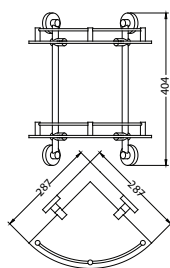

BAP 1827

Moneta double corner glass shelf

- brass + SUS 304
- chrome