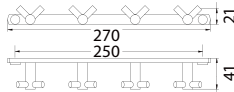

BAP 3504

Montana robe hook 4

- brass
- chrome