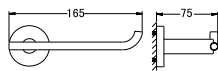

BAP 9315

Aleena brass toilet roll holder
· brass
· matte black