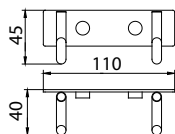

BAP 3302

Destello robe hook 2

- SUS 304
- bss