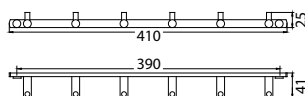

BAP 3106

Odessa robe hook 6

- brass
- chrome