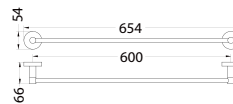

**Dakota towel shelf 600mm**

- brass + SUS 304
- chrome

**BAP 2105**

**Dakota towel shelf 600mm**

- brass + SUS 304
- chrome

**BAP 2103**

**Dakota double towel bar 600mm**

- brass + SUS 304
- chrome