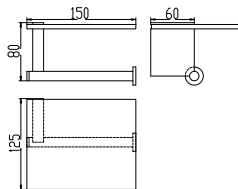

BAP 4111

Teramo toilet roll holder

- brass + SUS 304
- matte black