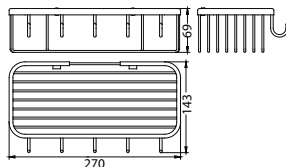

BAP 5136

Bellini corner basket with hook

- brass + SUS 304
- chrome

BAP 5137

Bellini double corner basket with hook

- brass + SUS 304
- chrome

BAP 5139

Bellini basket with hook

- brass + SUS 304
- chrome

BAP 5140

Bellini double basket with hook

- brass + SUS 304
- chrome