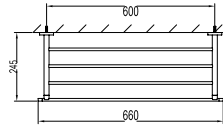

BAP 2205SN

Eolica brass towel shelf 600mm

- brass
- satin nickel