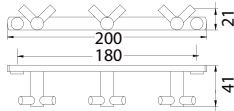

BAP 3503

Montana robe hook 3

- brass
- chrome