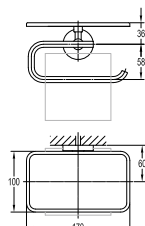

BAP 9322

Aleena brass toilet roll holder
· brass
· matte black