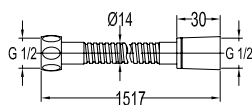

FLP 9101

Brass flexible hose

- 1/2" connection
- length: 150cm
- brass
- revolflex 360°
- matte black