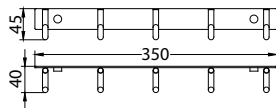

BAP 3305

Destello robe hook 5

- SUS 304
- bss