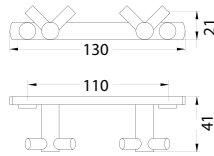

BAP 3502GM

Montana robe hook 2

- brass
- gunmetal