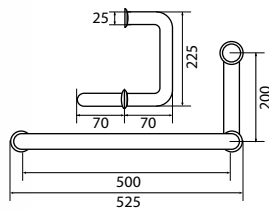

SHP 2204

Shower handle

- stainless steel SUS 304
- gunmetal