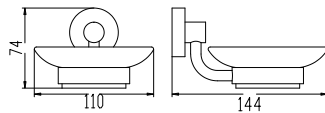

BAP 9217

Dakota soap dish

- brass + SUS 304
- matte black