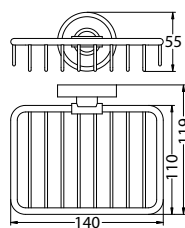

BAP 1522

Corina soap rack small

- brass + SUS 304
- chrome