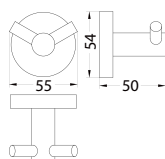

BAP 9214

Dakota robe hook

- brass
- matte black