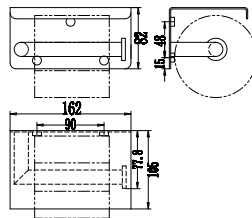

BAP 4211

Trento toilet roll holder

- SUS 304
- matte black