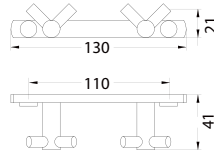

BAP 3602

Montana robe hook 2

- brass
- matte black