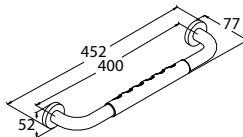

BAP 1524

Corina bath grab bar with rubber

- brass + SUS 304
- chrome