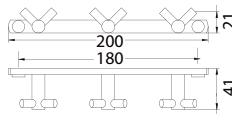

BAP 3503GM

Montana robe hook 3

- brass
- gunmetal