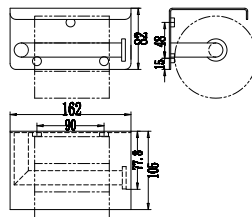

BAP 4201

Trento toilet roll holder

- SUS 304
- polished stainless steel