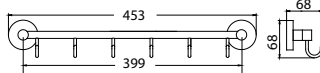

BAP 3206

Ebano robe hook 6

- brass + SUS 304
- chrome