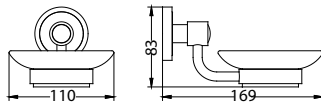

BAP 1517

Corina soap dish

- brass + SUS 304
- chrome