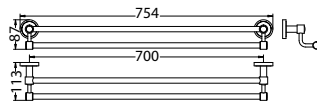

**Corina towel shelf 700mm**

- brass + SUS 304
- chrome

**BAP 1504**

**Corina double towel bar 700mm**

- brass + SUS 304
- chrome

**BAP 1502**

**Corina single towel bar 700mm**

- brass + SUS 304
- chrome