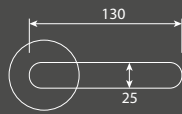

Rp 3.250.000,-

HRP 7191
Satin Brass

HRP 7192
Matte Black

HRP 7193
Gunmetal

HRP 7194
Satin Chrome

HRP 7195
Satin Nickel

HRP 7197
Antique Brass

HRP 7232
Matte Black