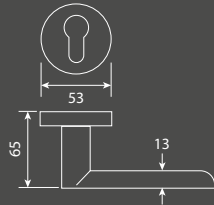

Rp 3.250.000,-

HRP 7191
Satin Brass

HRP 7192
Matte Black

HRP 7193
Gunmetal

HRP 7194
Satin Chrome

HRP 7195
Satin Nickel

HRP 7197
Antique Brass

HRP 7232
Matte Black