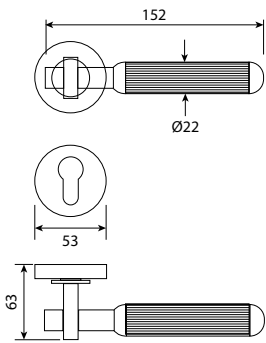

KRP 7103
Gunmetal

KRP 7104
Satin Chrome

KRP 7105
Satin Nickel

LYON

Rp 3.250.000,-

HRP 7141
Satin Brass

HRP 7142
Matte Black

HRP 7143
Gunmetal