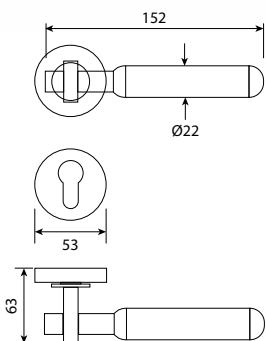

SOFIA

Rp 3.250.000,-