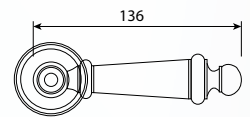

PRAGUE

Rp 3.250.000,-