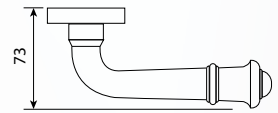

VIENNA

Rp 3.250.000,-