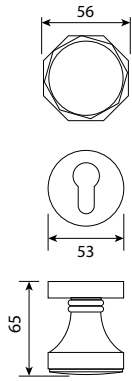

HRP 7225
Satin Nickel

HRP 7223
Gunmetal

HRP 7222
Matte Black

HRP 7226
Real Antique Brass

SIENA

Rp 3.250.000,-

The Key to Excellent Living
palomahardware.com
PLZE0426