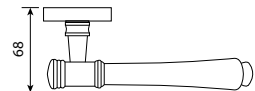

HRP 7225
Satin Nickel

HRP 7223
Gunmetal

HRP 7222
Matte Black

HRP 7226
Real Antique Brass

SIENA

Rp 3.250.000,-

The Key to Excellent Living
palomahardware.com
PLZE0426