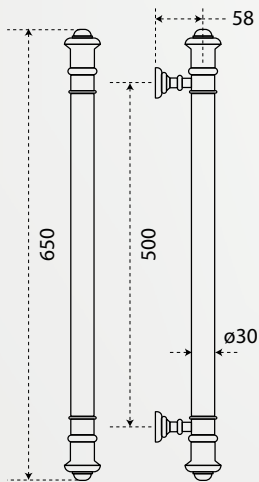

HPP 7202
Matte Black

HPP 7201
Satin Brass

PHP 7101
Satin Brass

PHP 7102
Matte Black

400MM

Rp 4.750.000,-

650MM

Rp 7.250.000,-