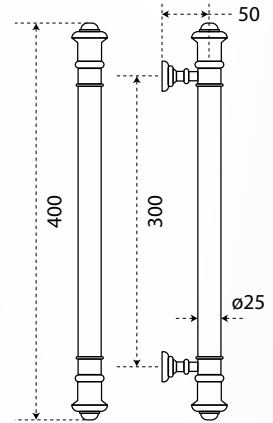

HPP 7202
Matte Black

HPP 7201
Satin Brass

PHP 7101
Satin Brass

PHP 7102
Matte Black

400MM

Rp 4.750.000,-

650MM

Rp 7.250.000,-