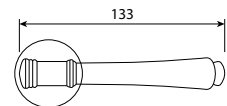

HRP 7225
Satin Nickel

HRP 7223
Gunmetal

HRP 7222
Matte Black

HRP 7226
Real Antique Brass

SIENA

Rp 3.250.000,-

The Key to Excellent Living
palomahardware.com
PLZE0426