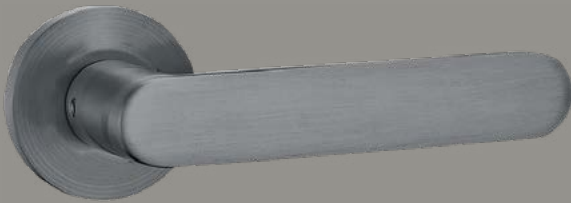

Rp 3.250.000,-