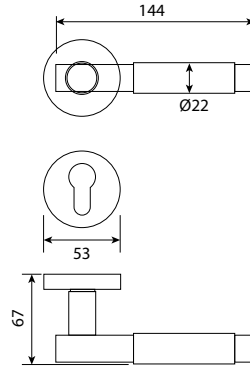

HAGEN

Rp 3.250.000,-