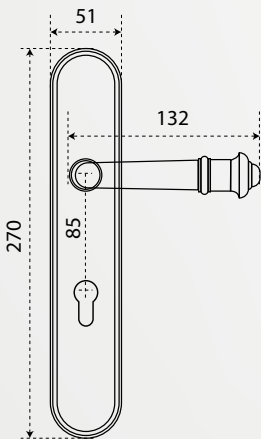

VIENNA

Rp 3.250.000,-

Rp 3.150.000,-

HPP 7202
Matte Black

HPP 7201
Satin Brass