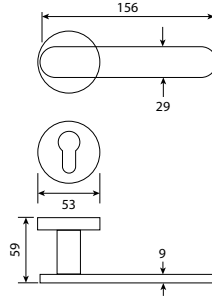

SALZBURG

Rp 3.250.000,-