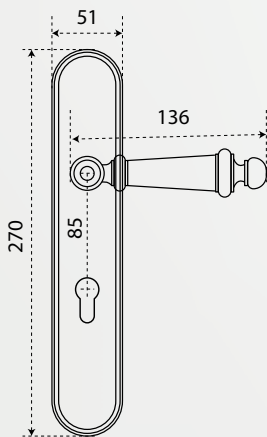

PHP 7202
Matte Black

PHP 7201
Satin brass

PRAGUE

HRP 7111
Satin Brass

HRP 7112
Matte Black

Rp 3.250.000,-

HPP 7212
Matte Black

HPP 7211
Satin Brass