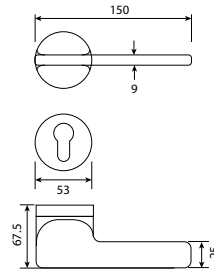

GENEVA

Rp 3.250.000,-