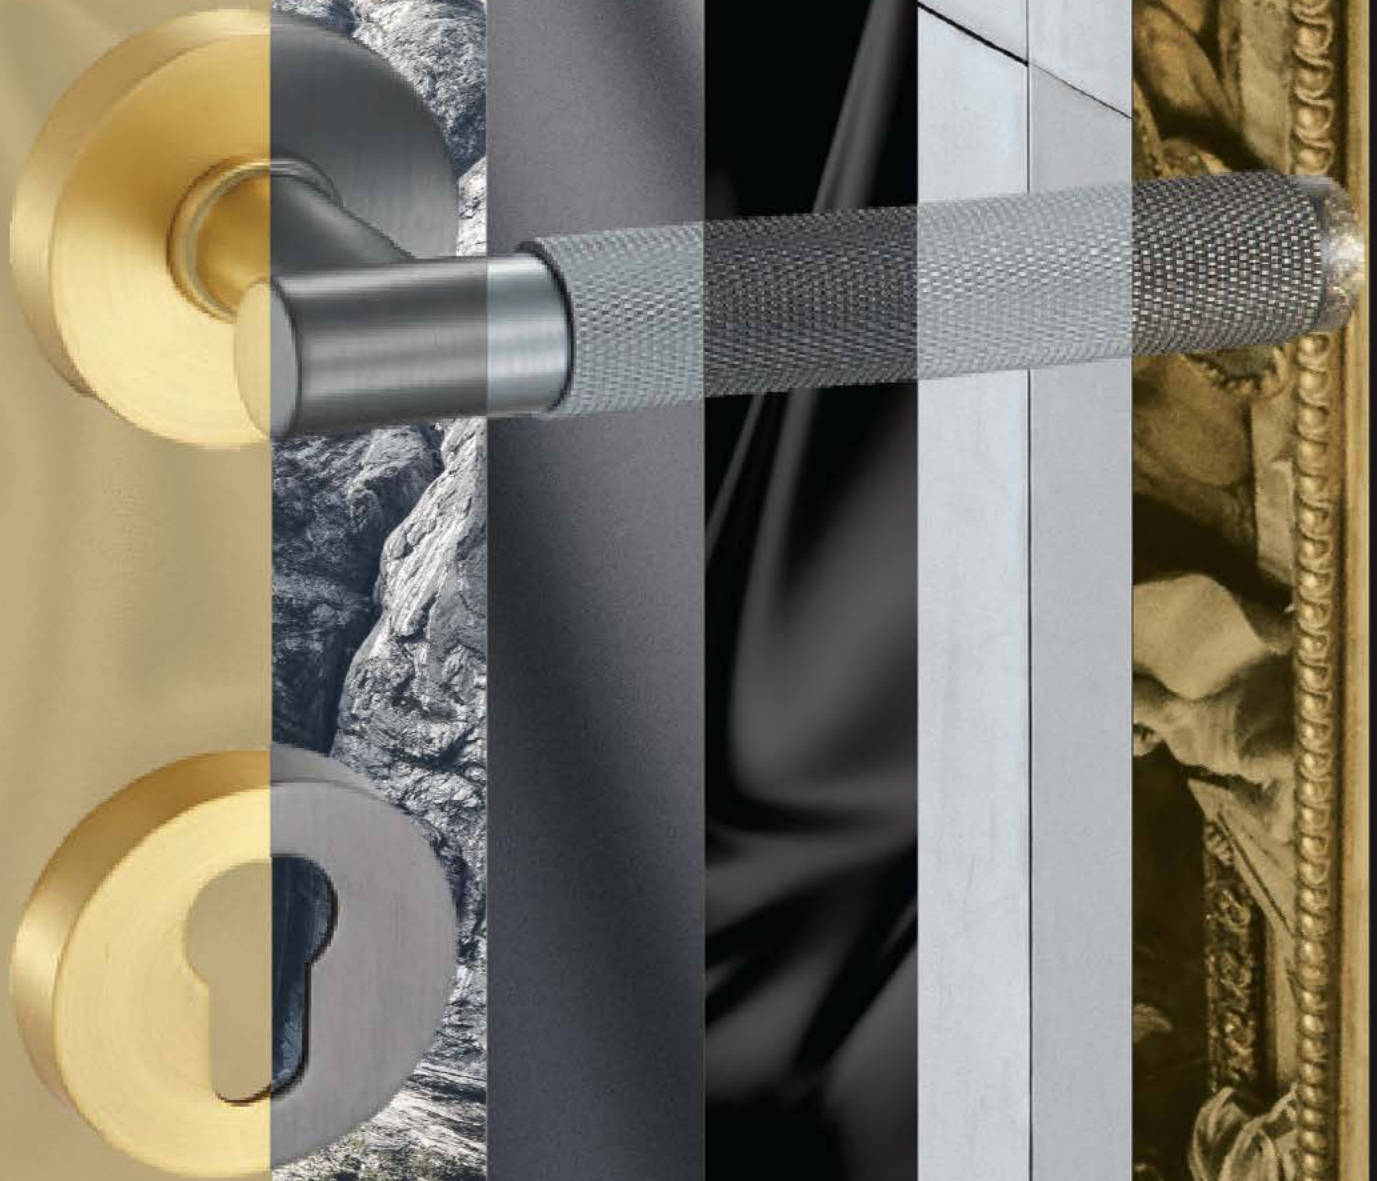

HRP 7153
Gunmetal

HRP 7154
Satin Chrome

HRP 7155
Satin Nickel