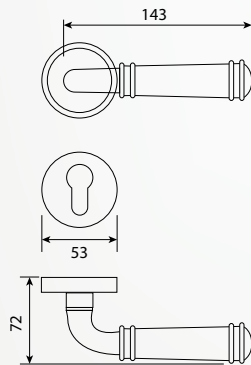

MILAN

HRP 7173
Gunmetal

Rp 3.250.000,-