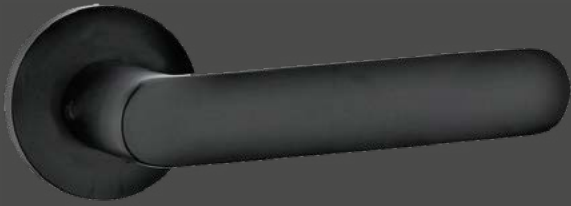

Rp 3.250.000,-

HRP 7191
Satin Brass

HRP 7192
Matte Black

HRP 7193
Gunmetal

HRP 7194
Satin Chrome

HRP 7195
Satin Nickel

HRP 7197
Antique Brass

HRP 7232
Matte Black