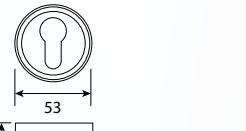

VIENNA

Rp 3.250.000,-