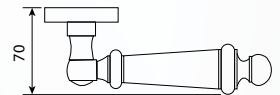

PRAGUE

Rp 3.250.000,-