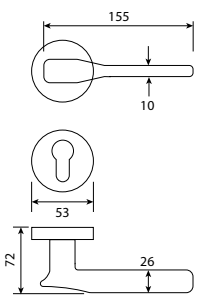

VENICE

Rp 3.250.000,-