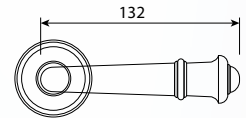

VIENNA

Rp 3.250.000,-