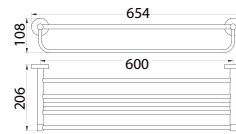

Chrome

BAP 2107

Dakota towel shelf 600mm

- brass + SUS 304
- chrome

BAP 2105

Dakota towel shelf 600mm

- brass + SUS 304
- chrome

BAP 2103