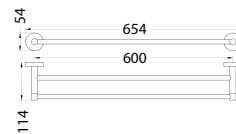

Chrome

BAP 2107

Dakota towel shelf 600mm

- brass + SUS 304
- chrome

BAP 2105

Dakota towel shelf 600mm

- brass + SUS 304
- chrome

BAP 2103