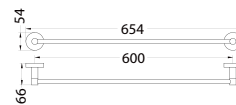

BAP 2101

Dakota single towel bar 600mm

- brass + SUS 304
- chrome