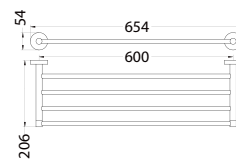

Chrome

BAP 2107

Dakota towel shelf 600mm

- brass + SUS 304
- chrome

BAP 2105

Dakota towel shelf 600mm

- brass + SUS 304
- chrome

BAP 2103