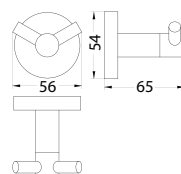

Dakota double towel bar 600mm

- brass + SUS 304
- chrome

BAP 2101

Dakota single towel bar 600mm

- brass + SUS 304
- chrome

BAP 2114

Dakota robe hook

- brass
- chrome