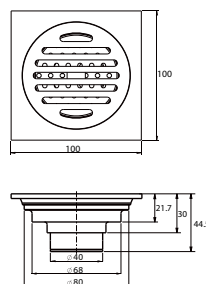

Chrome

BAP 2107

Dakota towel shelf 600mm

- brass + SUS 304
- chrome

BAP 2105

Dakota towel shelf 600mm

- brass + SUS 304
- chrome

BAP 2103