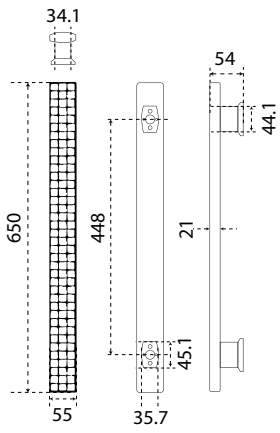

PHP 8102 (MBN)