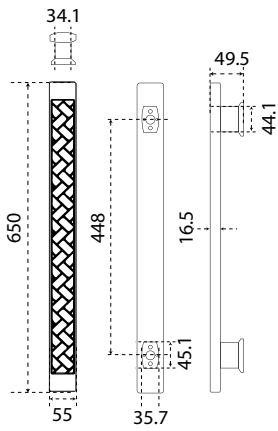

PHP 8131 (BSN)