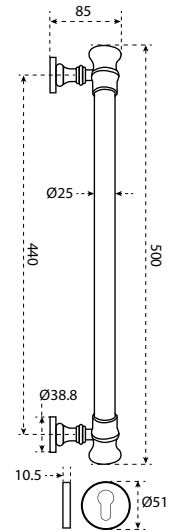

SUPERALUM
PULLHANDLE

TIVOLI

PHP 8009 (MAB)

PHP 8007 (MBN)

PHP 8002 (MBN)

PHP 8004 (MAB)

IMOLA

PHP 8024 (MAB)

SUPERALUM
PULL HANDLE

DOMUS

PHP 8602
(MBL)

PHP 8603
(MAB)

PHP 8601
(PVD GOLD)

500MM

CENTURION

PHP 8611
(PVD GOLD)

PHP 8613
(MAB)

PHP 8615
(MSN)

PHP 8612
(MBL)

480MM

PHP 8621
(PVD GOLD)

PHP 8622
(MBL)

PHP 8623
(MAB)

PHP 8625
(MSN)

800MM

TRAVA

PHP 8671
(PVD GOLD)

PHP 8672
(MBL)

PHP 8675
(MSN)

480MM

PHP 8682
(MBL)

PHP 8685
(MSN)