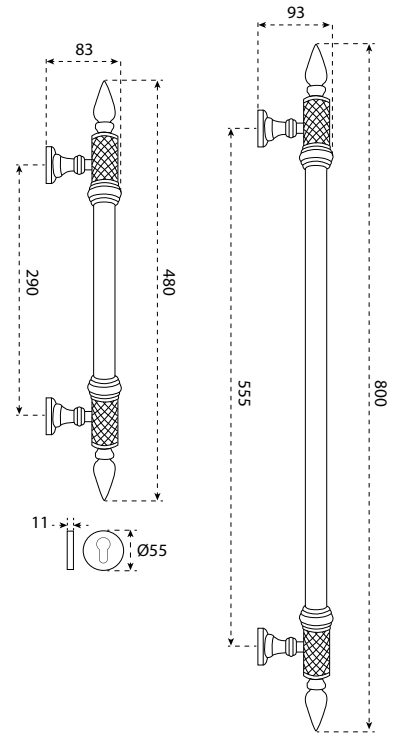

SUPERALUM
PULL HANDLE

DOMUS

PHP 8602
(MBL)

PHP 8603
(MAB)

PHP 8601
(PVD GOLD)

500MM

CENTURION

PHP 8611
(PVD GOLD)

PHP 8613
(MAB)

PHP 8615
(MSN)

PHP 8612
(MBL)

480MM

PHP 8621
(PVD GOLD)

PHP 8622
(MBL)

PHP 8623
(MAB)

PHP 8625
(MSN)

800MM

TRAVA

PHP 8671
(PVD GOLD)

PHP 8672
(MBL)

PHP 8675
(MSN)

480MM

PHP 8682
(MBL)

PHP 8685
(MSN)