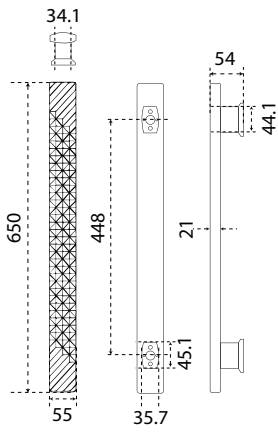

PHP 8117 (MBN)