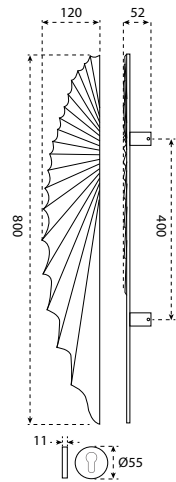

800MM

TRAVA

PHP 8671
(PVD GOLD)

PHP 8672
(MBL)

PHP 8675
(MSN)

480MM

PHP 8682
(MBL)

PHP 8685
(MSN)

PHP 8681
(PVD GOLD)

600MM

PHP 8691
(PVD GOLD)

PHP 8695
(MSN)

PHP 8692
(MBL)

800MM

VERDANT

PHP 8633
(MAB)

PHP 8632
(MBL)

800MM

SEMICERS

PHP 8662
(MBL)

PHP 8664
(MCF)

300MM

SIMPLU

PHP 8645
(MSN)