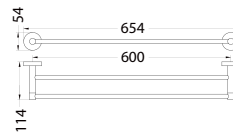

Chrome

BAP 2107

Dakota towel shelf 600mm
· brass + SUS 304
· chrome

BAP 2105

Dakota towel shelf 600mm
· brass + SUS 304
· chrome

BAP 2103

Dakota double towel bar 600mm
· brass + SUS 304
· chrome

BAP 2101