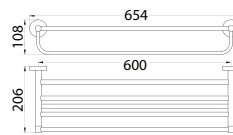

Chrome

BAP 2107

Dakota towel shelf 600mm
· brass + SUS 304
· chrome

BAP 2105

Dakota towel shelf 600mm
· brass + SUS 304
· chrome

BAP 2103

Dakota double towel bar 600mm
· brass + SUS 304
· chrome

BAP 2101