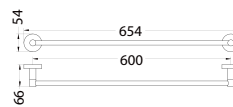

Chrome

BAP 2107

Dakota towel shelf 600mm
· brass + SUS 304
· chrome

BAP 2105

Dakota towel shelf 600mm
· brass + SUS 304
· chrome

BAP 2103

Dakota double towel bar 600mm
· brass + SUS 304
· chrome

BAP 2101