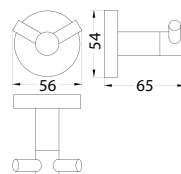

BAP 2114

Dakota robe hook
· brass
· chrome