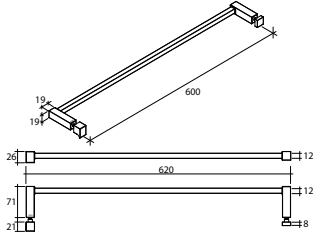

- handles
- stainless steel SUS 304
- matte black

SHP 2203

Shower Handle 25X200X500

- handles
- stainless steel SUS 304
- matte black

SHP 1104

Shower Handle 4060-SQ 600MM

- handles
- brass
- brushed gunmetal