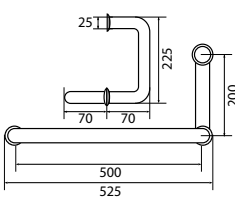

SHP 2104

Shower Handle 19X538X500

- handles
- stainless steel SUS 304
- gunmetal

SHP 2204

Shower Handle 25X200X500

- handles
- stainless steel SUS 304
- gunmetal

www.palomahardware.com