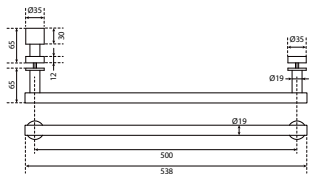

SHP 2104

Shower Handle 19X538X500

- handles
- stainless steel SUS 304
- gunmetal