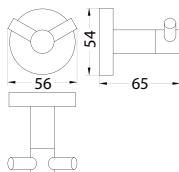

BAP 2114

Dakota robe hook
· brass
· chrome