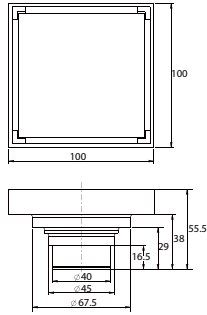

FDP 2101

Floor drain

- tile insert reversible
- flood resistant
- anti odour
- anti rat and roach
- pipe size: 1½" - 3½"
- brass
- chrome