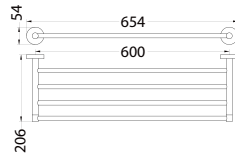

FDP 3101

Floor drain

- flood resistant
- anti odour
- anti rat and roach
- pipe size: 1½" - 3½"
- brass
- chrome

BAP 2107

Dakota towel shelf 600mm
· brass + SUS 304
· chrome

BAP 2105

Dakota towel shelf 600mm
· brass + SUS 304
· chrome