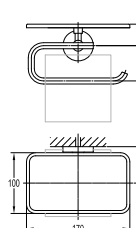

BAP 9303

Aleena brass double towel bar 600mm
· brass
· matte black

BAP 9301

Aleena brass single towel bar 600mm
· brass
· matte black

BAP 9314

Aleena brass robe hook
· brass
· matte black

BAP 9315

Aleena brass toilet roll holder
· brass
· matte black