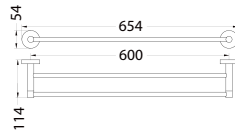

FDP 3101

Floor drain

- flood resistant
- anti odour
- anti rat and roach
- pipe size: 1½" - 3½"
- brass
- chrome

BAP 2107

Dakota towel shelf 600mm
· brass + SUS 304
· chrome

BAP 2105

Dakota towel shelf 600mm
· brass + SUS 304
· chrome