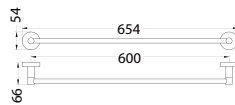

BAP 2101

Dakota single towel bar 600mm
· brass + SUS 304
· chrome