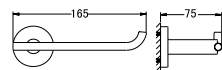

BAP 9303

Aleena brass double towel bar 600mm
· brass
· matte black

BAP 9301

Aleena brass single towel bar 600mm
· brass
· matte black

BAP 9314

Aleena brass robe hook
· brass
· matte black

BAP 9315

Aleena brass toilet roll holder
· brass
· matte black