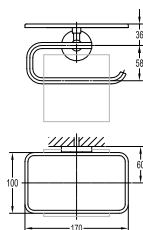

BAP 7601

Callista brass single towel bar 600mm
· brass
· everose gold

BAP 7614

Callista brass robe hook
· brass
· everose gold

BAP 7615

Callista brass toilet roll holder
· brass
· everose gold

BAP 7622

Callista brass toilet roll holder
· brass
· everose gold