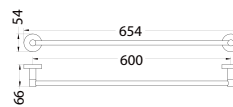

BAP 2107

Dakota towel shelf 600mm
· brass + SUS 304
· chrome

BAP 2105

Dakota towel shelf 600mm
· brass + SUS 304
· chrome

BAP 2103

Dakota double towel bar 600mm
· brass + SUS 304
· chrome

BAP 2101

Dakota single towel bar 600mm
· brass + SUS 304
· chrome