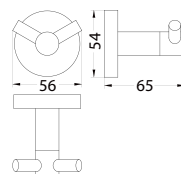

BAP 2107

Dakota towel shelf 600mm
· brass + SUS 304
· chrome

BAP 2105

Dakota towel shelf 600mm
· brass + SUS 304
· chrome

BAP 2103

Dakota double towel bar 600mm
· brass + SUS 304
· chrome

BAP 2101

Dakota single towel bar 600mm
· brass + SUS 304
· chrome