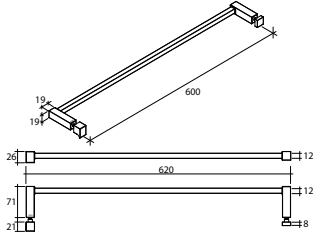

- handles
- stainless steel SUS 304
- matte black

SHP 2203

Shower handle 25X200X500

- handles
- stainless steel SUS 304
- matte black

SHP 1104

Shower handle 4060-SQ 600MM

- handles
- brass
- brushed gunmetal