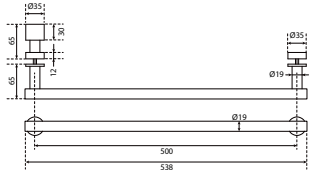

SHP 2104

Shower handle 19X538X500

- handles
- stainless steel SUS 304
- gunmetal