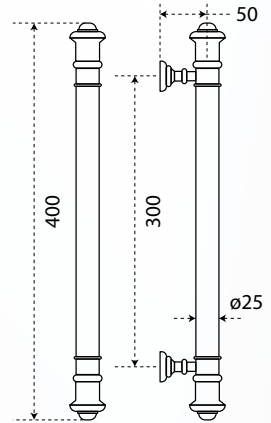

PHP 7102
Matte Black

400MM

650MM

PHP 7202
Matte Black

PHP 7201
Satin brass

PRAGUE

HRP 7111
Satin Brass

HRP 7112
Matte Black