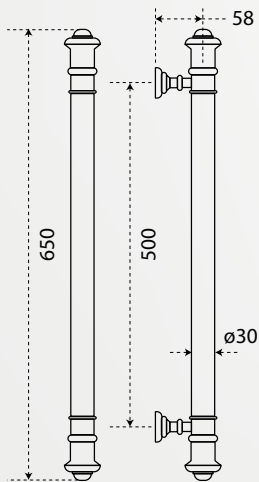

PHP 7102
Matte Black

400MM

650MM

PHP 7202
Matte Black

PHP 7201
Satin brass

PRAGUE

HRP 7111
Satin Brass

HRP 7112
Matte Black