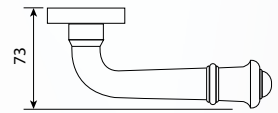

Classic Opulence

Vienna
Prague
Milan
Lueven
Siena

VIENNA

HRP 7101
Satin Brass

HRP 7102
Matte Black

HPP 7202
Matte Black

HPP 7201
Satin Brass

PHP 7101
Satin Brass