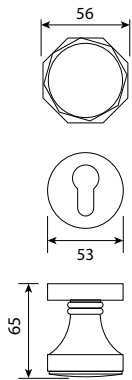

SIENA

KRP 7111
Satin Brass