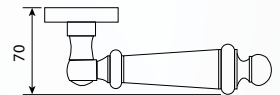

PHP 7102
Matte Black

400MM

650MM

PHP 7202
Matte Black

PHP 7201
Satin brass

PRAGUE

HRP 7111
Satin Brass

HRP 7112
Matte Black