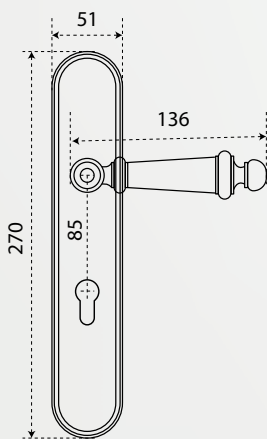

PHP 7102
Matte Black

400MM

650MM

PHP 7202
Matte Black

PHP 7201
Satin brass

PRAGUE

HRP 7111
Satin Brass

HRP 7112
Matte Black