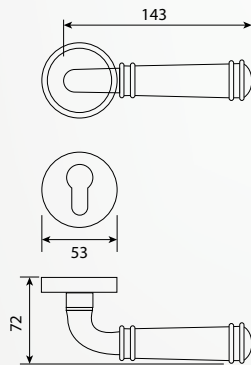

MILAN

HRP 7173
Gunmetal

HRP 7176
Real Antique Brass