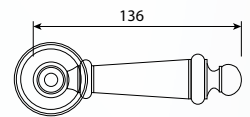

PHP 7102
Matte Black

400MM

650MM

PHP 7202
Matte Black

PHP 7201
Satin brass

PRAGUE

HRP 7111
Satin Brass

HRP 7112
Matte Black