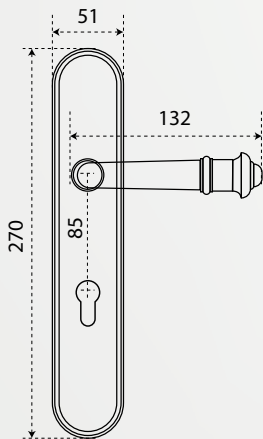

VIENNA

HPP 7202
Matte Black

HPP 7201
Satin Brass