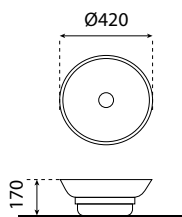

Genoa Terrazzo Washbasin Paloma

- composite stone
- size: 570 x 370 x 190mm
- teramo black

TWP 1029

Genoa Terrazzo Washbasin Paloma

- composite stone
- size: 570 x 370 x 190mm
- sapporo white

Terrazzo Washbasin