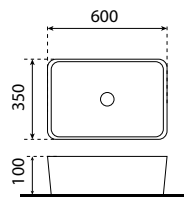

TWP 1043

Tivoli Terrazzo Washbasin Paloma

- composite stone
- size: 500 x 350 x 100mm
- teramo black

TWP 1044

Tivoli Terrazzo Washbasin Paloma

- composite stone
- size: 500 x 350 x 100mm
- sapporo white

Available color: