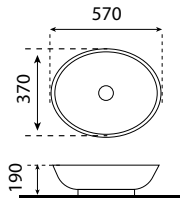

TWP 1023

Palermo Terrazzo Washbasin Paloma

- composite stone
- size: 530 x 340 x 140mm
- teramo black

TWP 1024

Palermo Terrazzo Washbasin Paloma

- composite stone
- size: 530 x 340 x 140mm
- sapporo white

Available color: