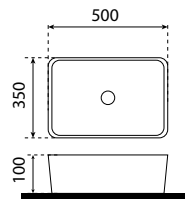

Catania Terrazzo Washbasin Paloma

- composite stone
- size: 690 x 390 x 140mm
- teramo black

TWP 1039

Catania Terrazzo Washbasin Paloma

- composite stone
- size: 690 x 390 x 140mm
- sapporo white

Terrazzo Washbasin