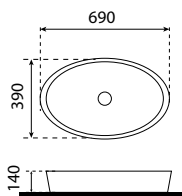

TWP 1033

Bologna Terrazzo Washbasin Paloma

- composite stone
- size: Ø420 x 170mm
- teramo black

TWP 1034

Bologna Terrazzo Washbasin Paloma

- composite stone
- size: Ø420 x 170mm
- sapporo white

Available color: