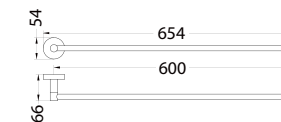

Dakota towel shelf 600mm

- brass + SUS 304
- matte black

BAP 9203

Dakota double towel bar 600mm

- brass + SUS 304
- matte black

BAP 9201

Dakota single towel bar 600mm

- brass + SUS 304
- matte black