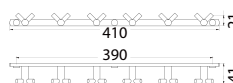

BAP 3604

Montana robe hook 4

- brass
- matte black

BAP 3605

Montana robe hook 5

- brass
- matte black

BAP 3606

Montana robe hook 6