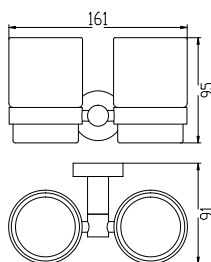

BAP 9211

Dakota tumbler holder with glasses

- brass + SUS 304
- matte black