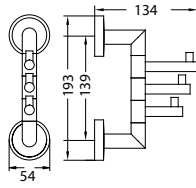

BAP 1523

Corina robe hook stack 3

- brass + SUS 304
- chrome