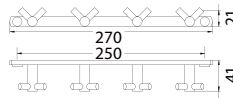

Trento toilet roll holder

- SUS 304
- matte black

BAP 3602

Montana robe hook 2

- brass
- matte black

BAP 3603

Montana robe hook 3

- brass
- matte black