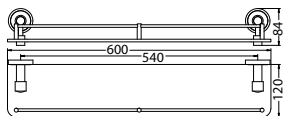

BAP 1509

Corina glass shelf

- brass + SUS 304
- chrome