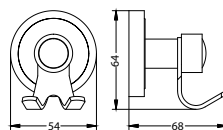

BAP 1514

Corina robe hook

- brass + SUS 304
- chrome