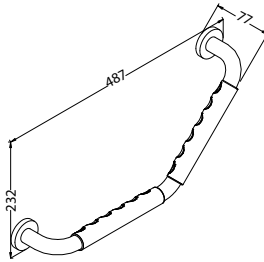

BAP 9225

Dakota bath grab bar with rubber

- brass + SUS 304
- matte black