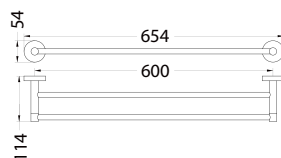

BAP 9203

Dakota double towel bar 600mm

- brass + SUS 304
- matte black