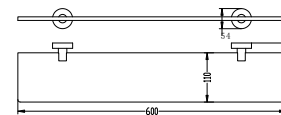

Dakota towel shelf 600mm

- brass + SUS 304
- matte black

BAP 9203

Dakota double towel bar 600mm

- brass + SUS 304
- matte black

BAP 9201

Dakota single towel bar 600mm

- brass + SUS 304
- matte black