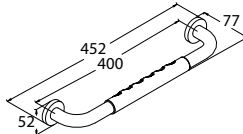

BAP 1524

Corina bath grab bar with rubber

- brass + SUS 304
- chrome