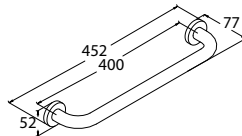

BAP 9224

Dakota bath grab bar with rubber

- brass + SUS 304
- matte black

BAP 9225

Dakota bath grab bar with rubber

- brass + SUS 304
- matte black

BAP 9218

Dakota bath grab bar