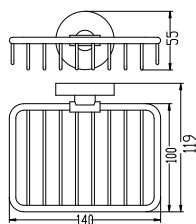

Dakota guest towel holder

- brass + SUS 304
- matte black

BAP 9215

Dakota toilet roll holder

- brass + SUS 304
- matte black

BAP 9222

Dakota soap rack small

- brass + SUS 304
- matte black