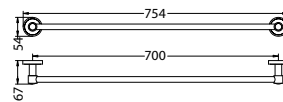

BAP 1506

Corina towel shelf 700mm

- brass + SUS 304
- chrome

BAP 1504

Corina double towel bar 700mm

- brass + SUS 304
- chrome

BAP 1502

Corina single towel bar 700mm