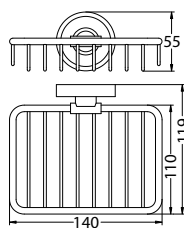

BAP 1516

Corina guest towel holder

- brass + SUS 304
- chrome

BAP 1515

Corina toilet roll holder

- brass + SUS 304
- chrome

BAP 1522

Corina soap rack small