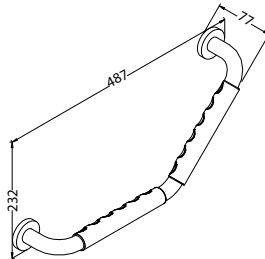

- brass + SUS 304
- chrome

BAP 1523

Corina robe hook stack 3

- brass + SUS 304
- chrome

BAP 1524

Corina bath grab bar with rubber

- brass + SUS 304
- chrome

BAP 1525