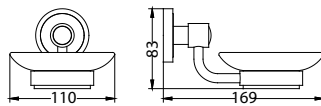

BAP 1517

Corina soap dish

- brass + SUS 304
- chrome