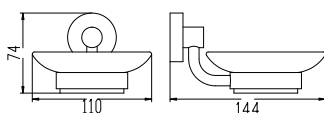

BAP 9217

Dakota soap dish

- brass + SUS 304
- matte black