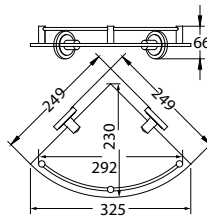

BAP 1526

Corina corner glass shelf

- brass + SUS 304
- chrome