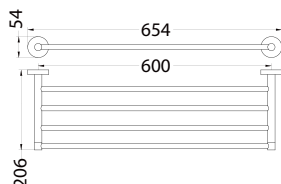

BAP 9315

Aleena brass toilet roll holder
 · brass
 · matte black

BAP 9322

Aleena brass toilet roll holder
 · brass
 · matte black

BAP 9207

Dakota towel shelf 600mm

- brass + SUS 304
- matte black

BAP 9205