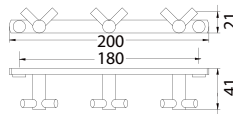

Trento toilet roll holder

- SUS 304
- matte black

BAP 3602

Montana robe hook 2

- brass
- matte black

BAP 3603

Montana robe hook 3

- brass
- matte black