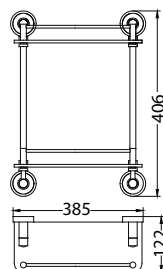

Corina bath grab bar with rubber

- brass + SUS 304
- chrome

BAP 1526

Corina corner glass shelf

- brass + SUS 304
- chrome

BAP 1527

Corina double corner glass shelf

- brass + SUS 304
- chrome