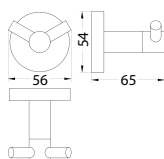

BAP 9214

Dakota robe hook

- brass
- matte black