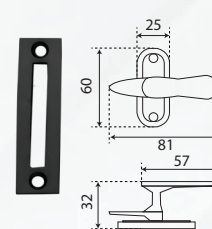

RBP 605
OSCAR - BRASS