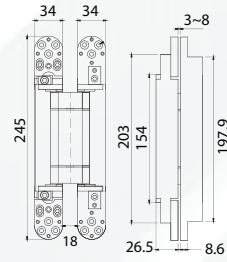

IHP 804
INVISIBLE P40 - ALU
DOOR MAX 40 KG / 2 PCS

IHP 805
INVISIBLE P80 - ALU
DOOR MAX 80 KG / 2 PCS

IHP 806
INVISIBLE P120 - ALU
DOOR MAX 120 KG / 2 PCS