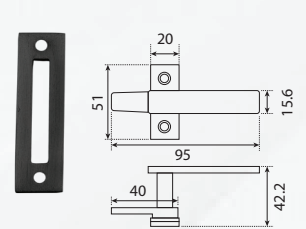

RBP 685
BOSTON - BRASS