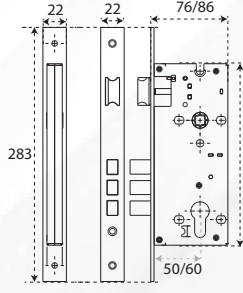

Made in Italy