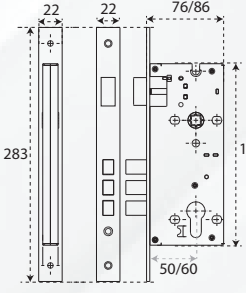

Made in Italy