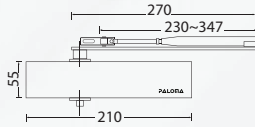

**IHP 332**  
INVISIBLE P200N - SUS 304  
DOOR MAX 200 KG / 2 PCS

**DCP 302**  
956 - NHO - ALU  
DOOR MAX 100 KG

**DCP 312**  
9557 - NHO - ALU  
DOOR MAX 150 KG

**DCP 322**  
9516 - NHO - ALU  
DOOR MAX 20 ~ 150 KG