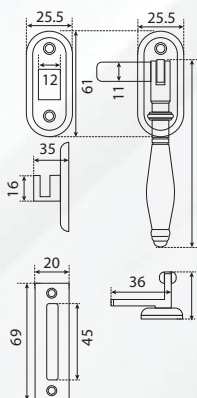

**RBP 645**  
PAVIA - BRASS

**RBP 665**  
ORLANDO - BRASS

**RBP 605**  
OSCAR - BRASS

**RBP 685**  
BOSTON - BRASS

**RBP 625**  
LUNA - BRASS

**RBP 655**  
NOVARA - BRASS

**RBP 675**  
FUTURO - BRASS

**WHP 642**  
602-8" SG6 - BRASS

**WHP 643**  
501-10" SG6 - BRASS

**WHP 644**  
606-8" SG6 - BRASS

**WHP 645**  
606-10" SG6 - BRASS

**WHP 657**  
603-8" BL - BRASS

**WHP 658**  
603-10" BL - BRASS

**WHP 509**  
501-8" SG6 - STEEL

**WHP 510**  
501-10" SG6 - STEEL

**WHP 519**  
502-8" BL - STEEL

**WHP 520**  
502-10" BL - STEEL

**WHP 523**  
503-8" SG4 - STEEL

**WHP 524**  
503-10" SG4 - STEEL

**RKP 605**  
601-TR - BRASS