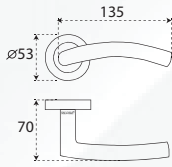

**PHP 3113**  
TOSCA 500MM  
SUS 304

**PHP 3112**  
TOSCA 400MM  
SUS 304

**PHP 3111**  
TOSCA 300MM  
SUS 304

AVAILABLE IN				
CODE	A	B	C	D
PHP 3131	365	350	65×30	15
PHP 3132	500	485	65×30	15
PHP 3133	600	580	65×40	20
PHP 3134	900	880	65×40	20
PHP 3135	1200	1180	65×40	20
PHP 3136	1500	1480	65×40	20
PHP 3137	2000	1980	65×40	20

**PHP 3123**  
LEIVA 500MM  
SUS 304

**PHP 3122**  
LEIVA 400MM  
SUS 304

**PHP 3121**  
LEIVA 300MM  
SUS 304

**HRP 328**  
LHT TOMER SS - SUS 304

**HRP 329**  
LHT VANIA SS - SUS 304

**HRP 330**  
LHT PABLO SS - SUS 304