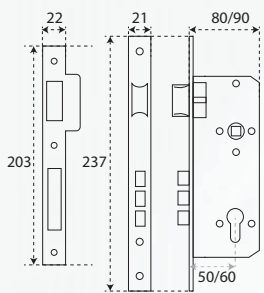

Made in Italy