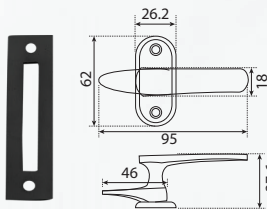

**FBP 222**  
FUTURA 8"+12" - SUS 304

**FPP 304**  
LIBRA - SUS 304

**DVP 604**  
EXCLUSIVE 200 - BRASS

**FRP 203**  
FLUSH RING 203 - SUS 304

**SKP 605**  
SKP EXCLUSIVE - BRASS

**RBP 615**  
ELISA - BRASS

**WHP 643**  
501-10" SG6 - BRASS

**WHP 644**  
606-8" SG6 - BRASS

**WHP 645**  
606-10" SG6 - BRASS

**WHP 657**  
603-8" BL - BRASS

**WHP 658**  
603-10" BL - BRASS

**WHP 509**  
501-8" SG6 - STEEL

**WHP 510**  
501-10" SG6 - STEEL