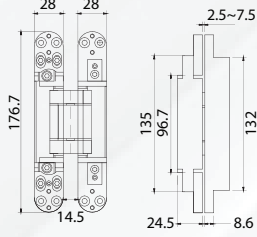

IHP 814
INVISIBLE PL40
ALU + SUS 304
DOOR MAX 40 KG / 2 PCS