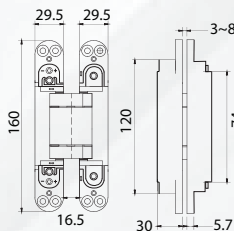

IHP 312
INVISIBLE P100 - SUS 304
DOOR MAX 100 KG / 2 PCS