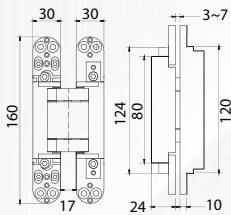

IHP 312
INVISIBLE P100 - SUS 304
DOOR MAX 100 KG / 2 PCS

IHP 322
INVISIBLE P100N - SUS 304
DOOR MAX 100 KG / 2 PCS

IHP 332
INVISIBLE P200N - SUS 304
DOOR MAX 200 KG / 2 PCS