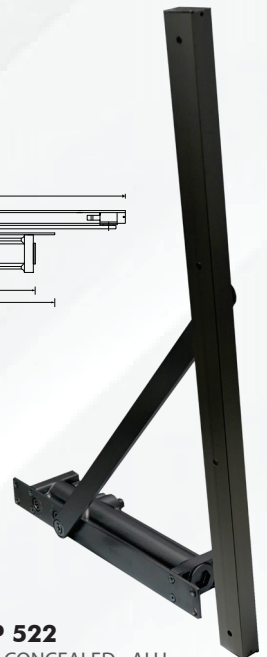

**DCP 402**  
925 - NHO - ALU  
DOOR MAX 40 ~ 100 KG

**DCP 412**  
925 - SLIDING ARM - ALU  
DOOR MAX 60 KG

**DCP 502**  
993 - CONCEALED - ALU  
DOOR MAX 50 KG

**DCP 512**  
992 - CONCEALED - ALU  
DOOR MAX 70 KG

**DCP 522**  
935 - CONCEALED - ALU  
DOOR MAX 90 KG

AVAILABLE IN				
CODE	LENGHT	A	B	Rp
FBP 221	8"	203	18	150.000,-
FBP 222	8" + 12"	304.8	18	350.000,-
FBP 223	8" + 18"	457.2	18	400.000,-
FBP 224	8" + 24"	609.6	18	500.000,-
FBP 225	8" + 40"	1016	18	750.000,-