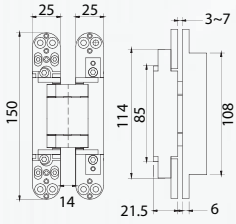

IHP 804
INVISIBLE P40 - ALU
DOOR MAX 40 KG / 2 PCS

IHP 805
INVISIBLE P80 - ALU
DOOR MAX 80 KG / 2 PCS

IHP 806
INVISIBLE P120 - ALU
DOOR MAX 120 KG / 2 PCS