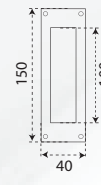

**HRP 5408**  
CASTRO ZZ - ZAMAK 3

**HRP 6409**  
HAVANA SQ ZA - ZAMAK+ALU

**HRP 802**  
EXO AA - ALU

**CMP 220**  
OVAL 12CM - SUS 304

**CMP 221**  
SQUARE 15CM - SUS 304

**CMP 222**  
SQUARE 18CM - SUS 304