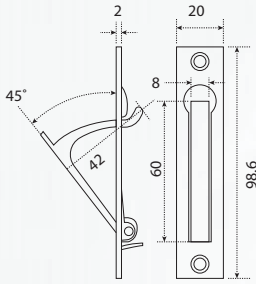

FPP 304
LIBRA - SUS 304