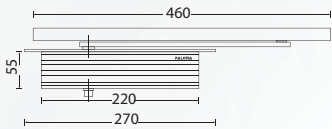

DCP 502
993 - CONCEALED - ALU
DOOR MAX 50 KG