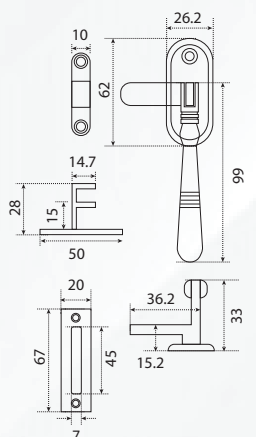

**FBP 222**  
FUTURA 8"+12" - SUS 304

**FPP 304**  
LIBRA - SUS 304

**DVP 604**  
EXCLUSIVE 200 - BRASS

**FRP 203**  
FLUSH RING 203 - SUS 304

**SKP 605**  
SKP EXCLUSIVE - BRASS

**RBP 615**  
ELISA - BRASS

**RBP 645**  
PAVIA - BRASS

**RBP 665**  
ORLANDO - BRASS

**RBP 605**  
OSCAR - BRASS

**RBP 685**  
BOSTON - BRASS

**RBP 625**  
LUNA - BRASS

**RBP 655**  
NOVARA - BRASS

**RBP 675**  
FUTURO - BRASS

**WHP 642**  
602-8" SG6 - BRASS

**WHP 643**  
501-10" SG6 - BRASS

**WHP 644**  
606-8" SG6 - BRASS

**WHP 645**  
606-10" SG6 - BRASS

**WHP 657**  
603-8" BL - BRASS

**WHP 658**  
603-10" BL - BRASS

**WHP 509**  
501-8" SG6 - STEEL

**WHP 510**  
501-10" SG6 - STEEL

**WHP 519**  
502-8" BL - STEEL

**WHP 520**  
502-10" BL - STEEL

**WHP 523**  
503-8" SG4 - STEEL

**WHP 524**  
503-10" SG4 - STEEL

**RKP 605**  
601-TR - BRASS