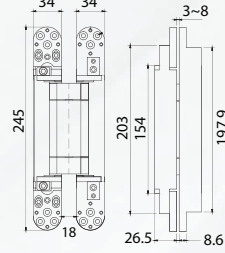

IHP 814
INVISIBLE PL40
ALU + SUS 304
DOOR MAX 40 KG / 2 PCS

IHP 815
INVISIBLE PL80
ALU + SUS 304
DOOR MAX 80 KG / 2 PCS

IHP 816
INVISIBLE PL120
ALU + SUS 304
DOOR MAX 120 KG / 2 PCS