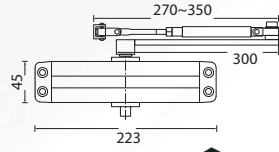

DCP 312
9557 - NHO - ALU
DOOR MAX 150 KG