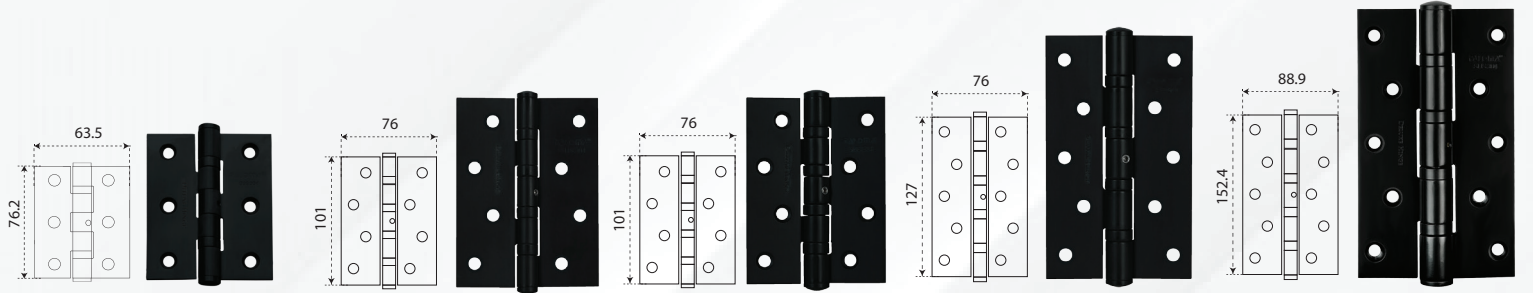

**CLP 306**  
DC-SK 60MM  
BRASS

**CLP 336**  
DC-SK 70MM  
BRASS

**Knob Cylinder - Non Key**

**CLP 716**  
KC-NK 62MM  
BRASS

**CLP 736**  
KC-NK 70MM  
BRASS

**BHP 231**  
3"X2.5"X2MM 2BB NRP  
SUS 304 - MAX 40KG / PAIR

**BHP 232**  
4"X3"X2MM 4BB NRP  
SUS 304 - MAX 50KG / PAIR

**BHP 233**  
4"X3"X3MM 4BB NRP  
SUS 304 - MAX 55 KG / PAIR

**BHP 234**  
5"X3"X3MM 4BB NRP  
SUS 304 - MAX 60 KG / PAIR

**BHP 235**  
6"X3.5"X4MM 4BB NRP  
SUS 304 - MAX 80 KG / PAIR