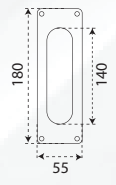

**HRP 5408**  
CASTRO ZZ - ZAMAK 3

**HRP 6409**  
HAVANA SQ ZA - ZAMAK+ALU

**HRP 802**  
EXO AA - ALU

**CMP 220**  
OVAL 12CM - SUS 304

**CMP 221**  
SQUARE 15CM - SUS 304

**CMP 222**  
SQUARE 18CM - SUS 304