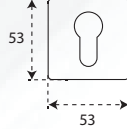

CMP 220
OVAL 12CM - SUS 304