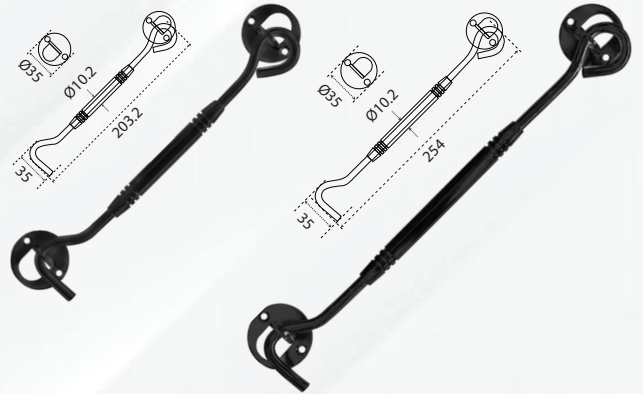

**WHP 643**  
501-10" SG6 - BRASS

**WHP 644**  
606-8" SG6 - BRASS

**WHP 645**  
606-10" SG6 - BRASS

**WHP 657**  
603-8" BL - BRASS

**WHP 658**  
603-10" BL - BRASS

**WHP 509**  
501-8" SG6 - STEEL

**WHP 510**  
501-10" SG6 - STEEL

**WHP 519**  
502-8" BL - STEEL

**WHP 520**  
502-10" BL - STEEL

**WHP 523**  
503-8" SG4 - STEEL

**WHP 524**  
503-10" SG4 - STEEL

**RKP 605**  
601-TR - BRASS