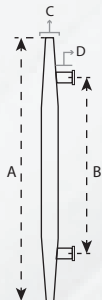

**PHP 3133**  
CAPRI 600MM  
SUS 304

**PHP 3132**  
CAPRI 500MM  
SUS 304

**PHP 3131**  
CAPRI 365MM  
SUS 304

AVAILABLE IN				
CODE	A	B	C	D
PHP 3121	300	180	∅25	40
PHP 3122	400	250	∅32	45
PHP 3123	500	350	∅32	45
PHP 3124	600	400	∅38	45
PHP 3125	900	600	∅38	45
PHP 3126	1200	800	∅38	45

**PHP 3123**  
LEIVA 500MM  
SUS 304

**PHP 3122**  
LEIVA 400MM  
SUS 304

**PHP 3121**  
LEIVA 300MM  
SUS 304

**HRP 328**  
LHT TOMER SS - SUS 304

**HRP 329**  
LHT VANIA SS - SUS 304

**HRP 330**  
LHT PABLO SS - SUS 304