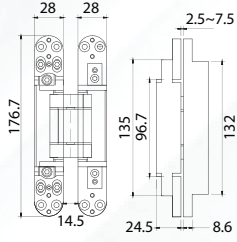

IHP 804
INVISIBLE P40 - ALU
DOOR MAX 40 KG / 2 PCS