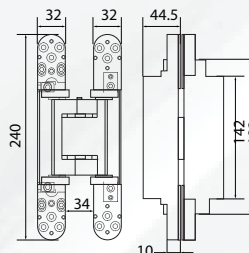

IHP 322
INVISIBLE P100N - SUS 304
DOOR MAX 100 KG / 2 PCS