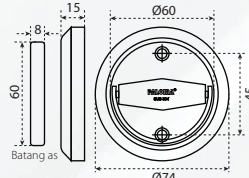

FRP 203
FLUSH RING 203 - SUS 304