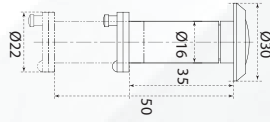

DVP 604
EXCLUSIVE 200 - BRASS