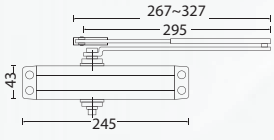

DCP 302
956 - NHO - ALU
DOOR MAX 100 KG