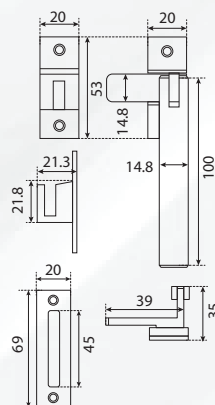

RBP 675
FUTURO - BRASS