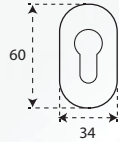

HRP 6409
HAVANA SQ ZA - ZAMAK+ALU