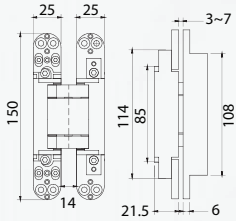

IHP 814
INVISIBLE PL40
ALU + SUS 304
DOOR MAX 40 KG / 2 PCS

IHP 815
INVISIBLE PL80
ALU + SUS 304
DOOR MAX 80 KG / 2 PCS

IHP 816
INVISIBLE PL120
ALU + SUS 304
DOOR MAX 120 KG / 2 PCS