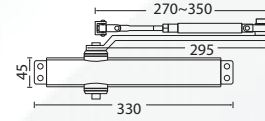

DCP 322
9516 - NHO - ALU
DOOR MAX 20 ~ 150 KG