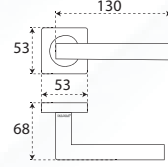

**PHP 3103**  
CAVANA 500MM  
SUS 304

**PHP 3102**  
CAVANA 400MM  
SUS 304

**PHP 3101**  
CAVANA 300MM  
SUS 304

AVAILABLE IN				
CODE	A	B	C	D
PHP 3111	300	200	30×15	45
PHP 3112	400	300	30×15	45
PHP 3113	500	350	30×15	45
PHP 3114	600	400	20×40	45
PHP 3115	900	700	20×40	45
PHP 3116	1200	900	20×40	45
PHP 3117	1500	1100	20×40	45
PHP 3118	2000	1600	20×40	45

**PHP 3113**  
TOSCA 500MM  
SUS 304

**PHP 3112**  
TOSCA 400MM  
SUS 304

**PHP 3111**  
TOSCA 300MM  
SUS 304

AVAILABLE IN				
CODE	A	B	C	D
PHP 3131	365	350	65×30	15
PHP 3132	500	485	65×30	15
PHP 3133	600	580	65×40	20
PHP 3134	900	880	65×40	20
PHP 3135	1200	1180	65×40	20
PHP 3136	1500	1480	65×40	20
PHP 3137	2000	1980	65×40	20

**PHP 3123**  
LEIVA 500MM  
SUS 304

**PHP 3122**  
LEIVA 400MM  
SUS 304

**PHP 3121**  
LEIVA 300MM  
SUS 304

**HRP 328**  
LHT TOMER SS - SUS 304

**HRP 329**  
LHT VANIA SS - SUS 304

**HRP 330**  
LHT PABLO SS - SUS 304