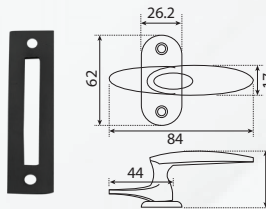

**FBP 222**  
FUTURA 8"+12" - SUS 304

**FPP 304**  
LIBRA - SUS 304

**DVP 604**  
EXCLUSIVE 200 - BRASS

**FRP 203**  
FLUSH RING 203 - SUS 304

**SKP 605**  
SKP EXCLUSIVE - BRASS

**RBP 615**  
ELISA - BRASS

**WHP 643**  
501-10" SG6 - BRASS

**WHP 644**  
606-8" SG6 - BRASS

**WHP 645**  
606-10" SG6 - BRASS

**WHP 657**  
603-8" BL - BRASS

**WHP 658**  
603-10" BL - BRASS

**WHP 509**  
501-8" SG6 - STEEL

**WHP 510**  
501-10" SG6 - STEEL