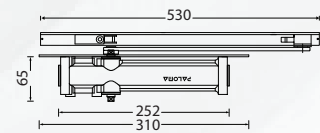

**DCP 402**  
925 - NHO - ALU  
DOOR MAX 40 ~ 100 KG

**DCP 412**  
925 - SLIDING ARM - ALU  
DOOR MAX 60 KG

**DCP 502**  
993 - CONCEALED - ALU  
DOOR MAX 50 KG

**DCP 512**  
992 - CONCEALED - ALU  
DOOR MAX 70 KG