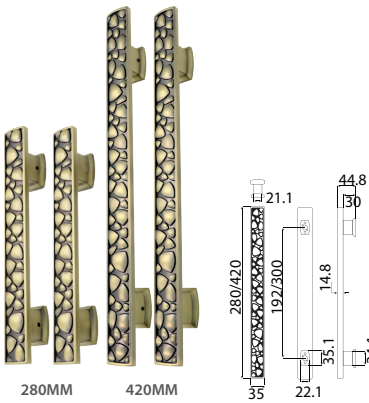

# PALOMA<sup>®</sup>

ITALY

ORIGINAL  
***SUPERALUM***  
PULL HANDLE

IMOLA  
MBN

280MM

420MM

TIVOLI

Matte Black Nickel (MBN)

- PHP 8002 (280mm)
- PHP 8007 (420mm)

280MM

420MM

IMOLA

Matte Black Nickel (MBN)

- PHP 8017 (280mm)
- PHP 8022 (420mm)

280MM

420MM

SEVERO

Brushed Satin Nickel (BSN)

- PHP 8046 (280mm)
- PHP 8051 (420mm)

TIVOLI

Matte Antique Bronze (MAB)

- PHP 8004 (280mm)
- PHP 8009 (420mm)

PRATO

Matte Black Nickel (MBN)

- PHP 8032 (280mm)
- PHP 8037 (420mm)

PRATO

Matte Antique Bronze (MAB)

- PHP 8034 (280mm)
- PHP 8039 (420mm)

IMOLA

Matte Antique Bronze (MAB)

- PHP 8019 (280mm)
- PHP 8024 (420mm)

MONZA