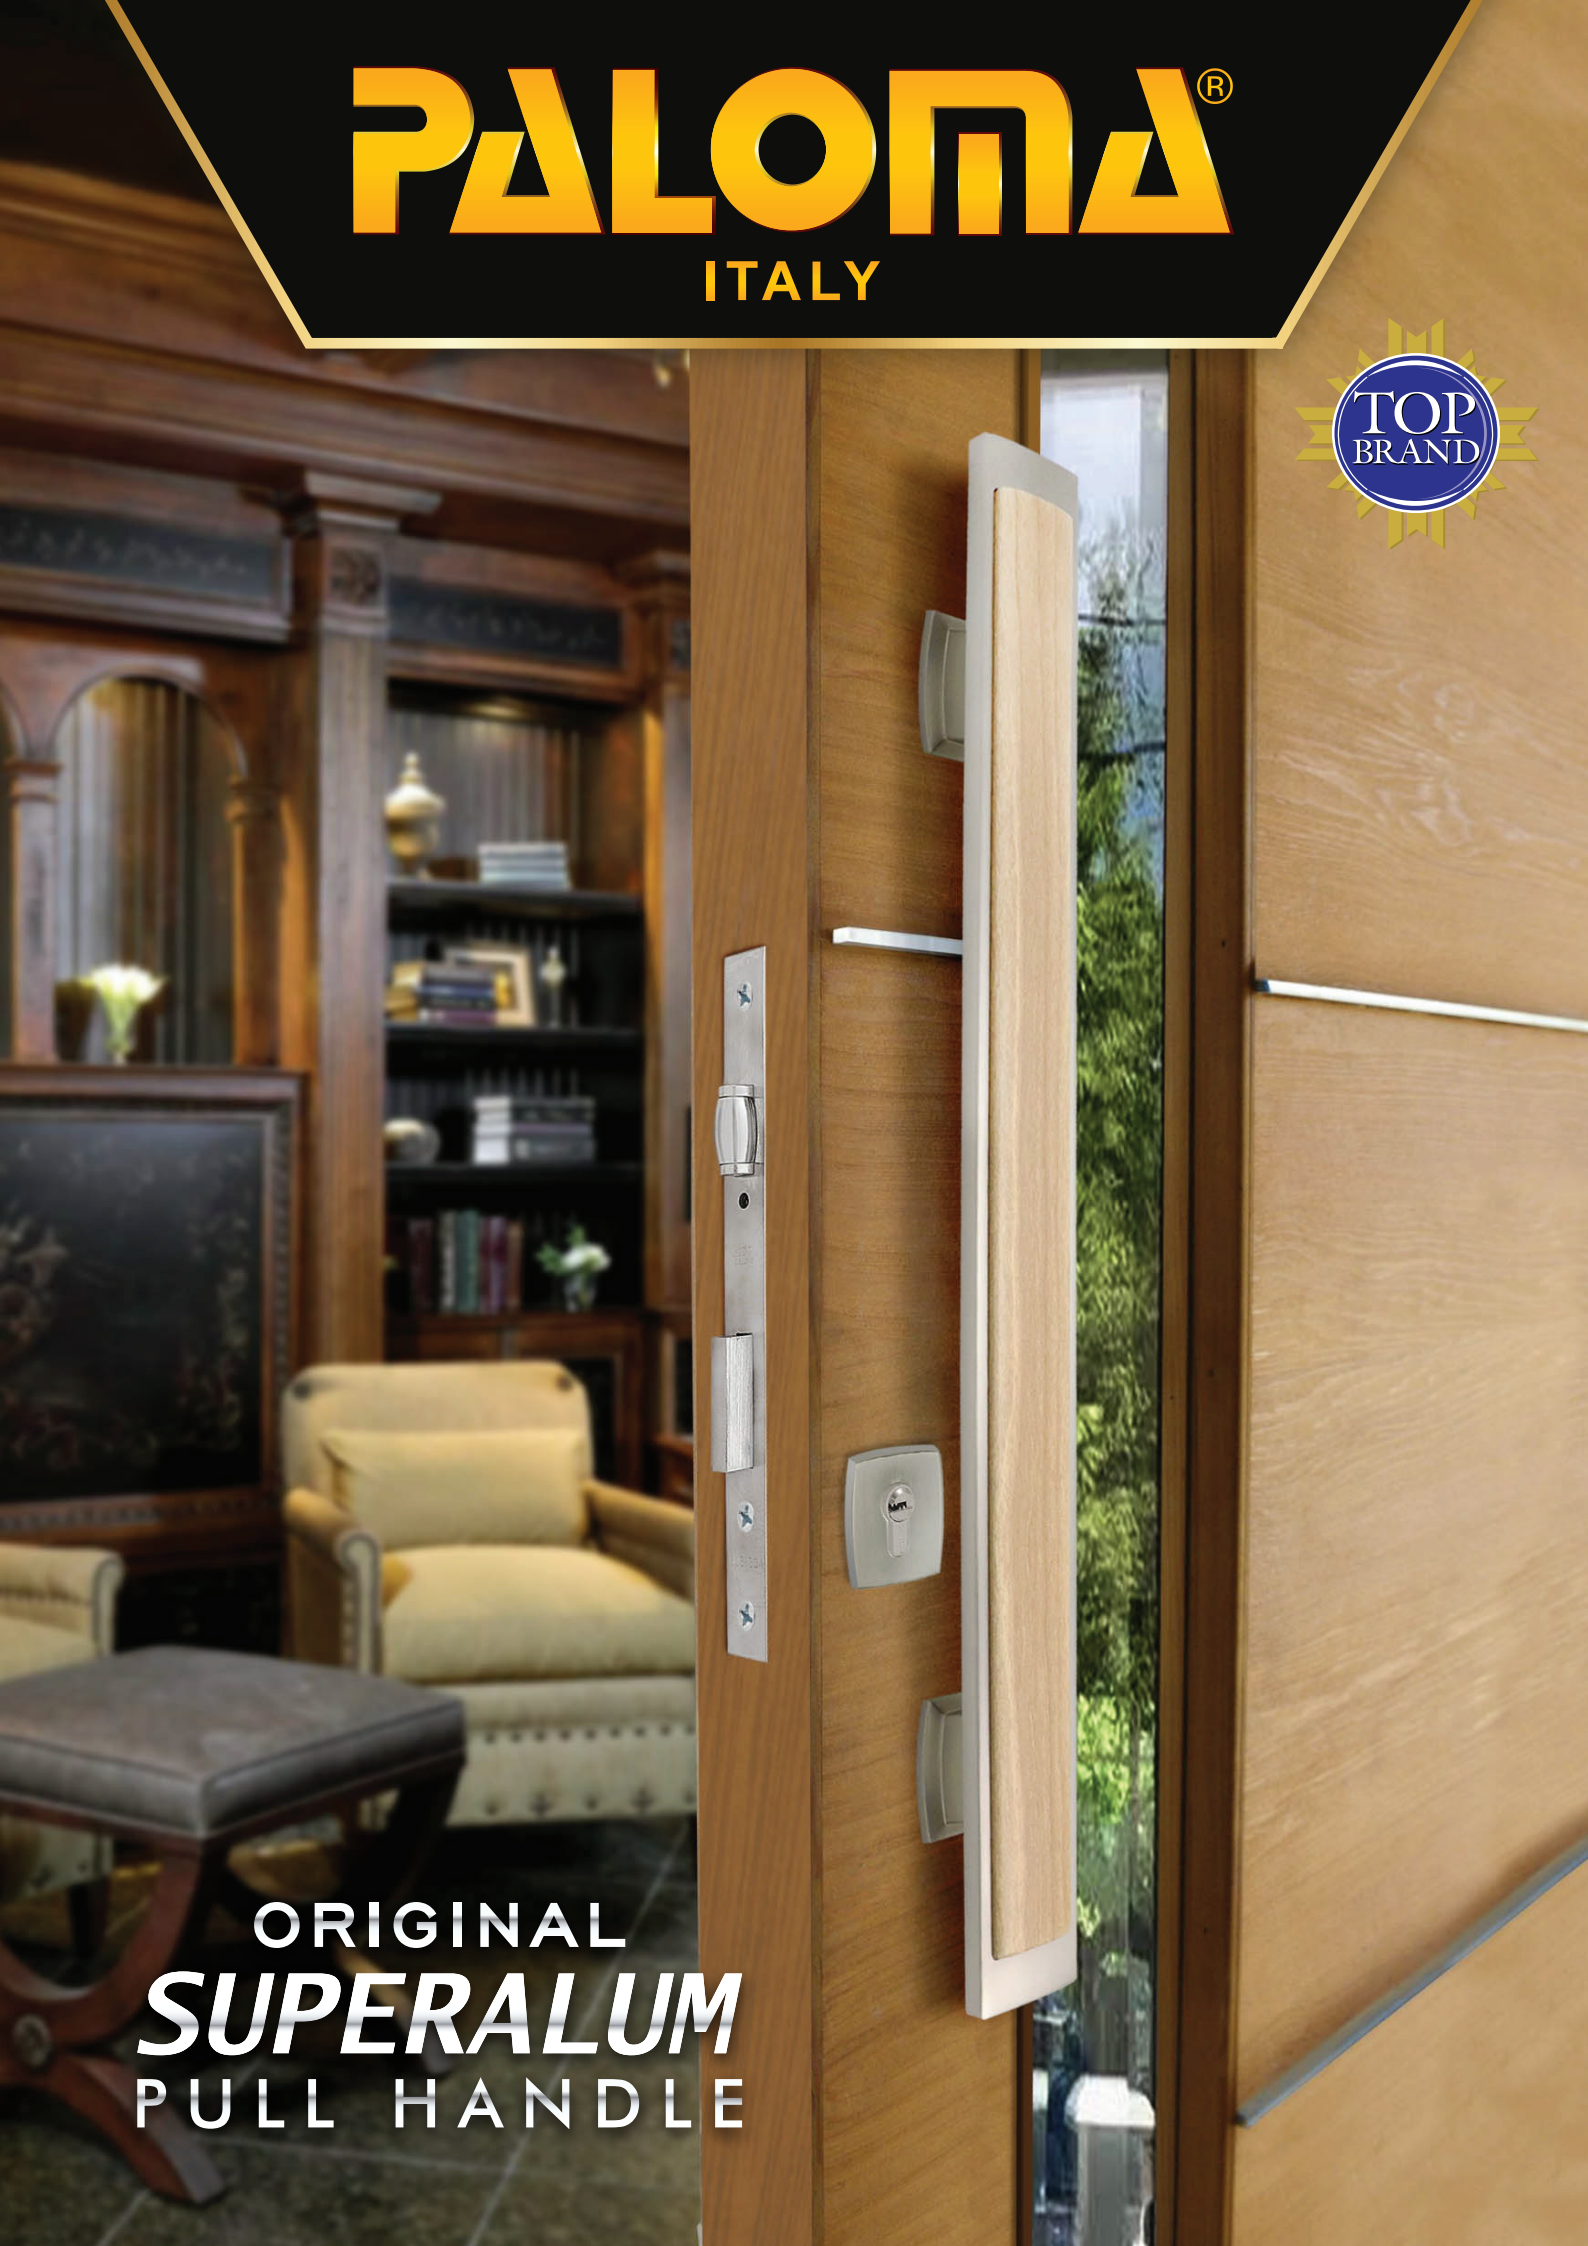

# PALOMA<sup>®</sup>

ITALY

ORIGINAL  
***SUPERALUM***  
PULL HANDLE

IMOLA  
MBN

280MM

420MM

TIVOLI

Matte Black Nickel (MBN)