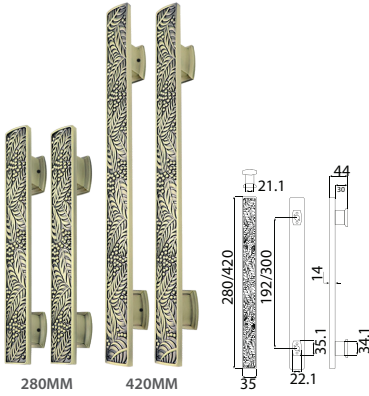

# PALOMA<sup>®</sup>

ITALY

ORIGINAL  
***SUPERALUM***  
PULL HANDLE

IMOLA  
MBN

280MM

420MM

TIVOLI

Matte Black Nickel (MBN)

- PHP 8002 (280mm)
- PHP 8007 (420mm)

280MM

420MM

IMOLA

Matte Black Nickel (MBN)

- PHP 8017 (280mm)
- PHP 8022 (420mm)

280MM

420MM

SEVERO

Brushed Satin Nickel (BSN)

- PHP 8046 (280mm)
- PHP 8051 (420mm)

TIVOLI

Matte Antique Bronze (MAB)

- PHP 8004 (280mm)
- PHP 8009 (420mm)

PRATO

Matte Black Nickel (MBN)

- PHP 8032 (280mm)
- PHP 8037 (420mm)

PRATO

Matte Antique Bronze (MAB)

- PHP 8034 (280mm)
- PHP 8039 (420mm)

IMOLA

Matte Antique Bronze (MAB)

- PHP 8019 (280mm)
- PHP 8024 (420mm)

MONZA