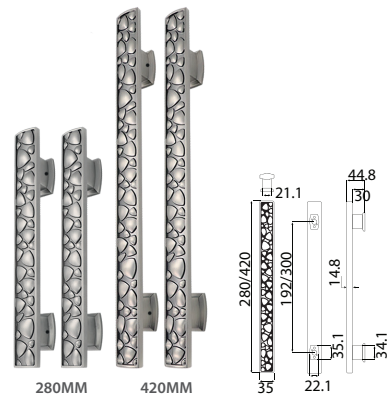

# PALOMA<sup>®</sup>

ITALY

ORIGINAL  
***SUPERALUM***  
PULL HANDLE

IMOLA  
MBN

280MM

420MM

TIVOLI

Matte Black Nickel (MBN)

- PHP 8002 (280mm)
- PHP 8007 (420mm)

280MM

420MM

IMOLA

Matte Black Nickel (MBN)

- PHP 8017 (280mm)
- PHP 8022 (420mm)

280MM

420MM

SEVERO

Brushed Satin Nickel (BSN)

- PHP 8046 (280mm)
- PHP 8051 (420mm)

TIVOLI

Matte Antique Bronze (MAB)

- PHP 8004 (280mm)
- PHP 8009 (420mm)

PRATO

Matte Black Nickel (MBN)

- PHP 8124 (280mm)
- PHP 8129 (420mm)
- PHP 8134 (650mm)

**CATANIA**

Matte Antique Coper (MAC)

- PHP 8138 (280mm)
- PHP 8143 (420mm)
- PHP 8148 (650mm)

**CATANIA**

Matte Antique Bronze (MAB)

- PHP 8139 (280mm)
- PHP 8144 (420mm)
- PHP 8149 (650mm)