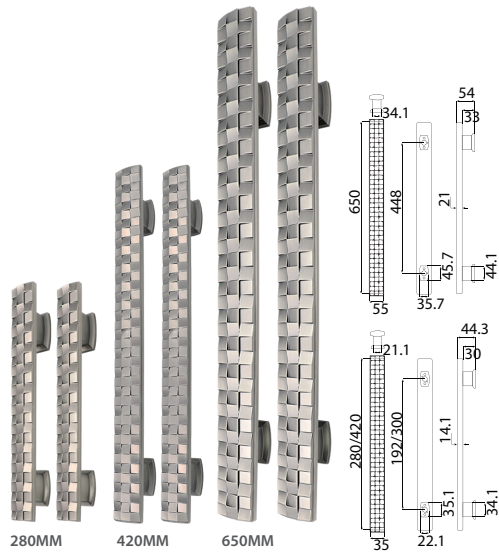

TERAMO

Brushed Satin Nickel (BSN)

- PHP 8061 (280mm)
- PHP 8066 (420mm)

TERAMO

Matte Antique Bronze (MAB)

- PHP 8064 (280mm)
- PHP 8069 (420mm)

ASCOLI

Matte Black Nickel (MBN)

- PHP 8092 (280mm)
- PHP 8097 (420mm)
- PHP 8102 (650mm)

CASERTA

Matte Black Nickel (MBN)

- PHP 8107 (280mm)
- PHP 8112 (420mm)
- PHP 8117 (650mm)

GENOVA

Brushed Satin Nickel (BSN)

- PHP 8121 (280mm)
- PHP 8126 (420mm)
- PHP 8131 (650mm)

- PHP 8124 (280mm)
- PHP 8129 (420mm)
- PHP 8134 (650mm)

**CATANIA**

Matte Antique Coper (MAC)

- PHP 8138 (280mm)
- PHP 8143 (420mm)
- PHP 8148 (650mm)

**CATANIA**

Matte Antique Bronze (MAB)

- PHP 8139 (280mm)
- PHP 8144 (420mm)
- PHP 8149 (650mm)

**CARPI**

Brushed Satin Nickel (BSN)  
+ Wood Red (WRE)

- PHP 8169 (280mm)
- PHP 8174 (420mm)
- PHP 8179 (650mm)

**CARPI**

Brushed Satin Nickel (BSN)  
+ Wood White (WWH)

- PHP 8170 (280mm)
- PHP 8175 (420mm)
- PHP 8180 (650mm)