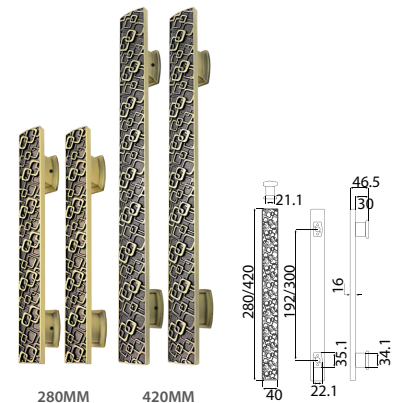

- PHP 8002 (280mm)
- PHP 8007 (420mm)

280MM

420MM

IMOLA

Matte Black Nickel (MBN)

- PHP 8017 (280mm)
- PHP 8022 (420mm)

280MM

420MM

SEVERO

Brushed Satin Nickel (BSN)

- PHP 8046 (280mm)
- PHP 8051 (420mm)

TIVOLI

Matte Antique Bronze (MAB)

- PHP 8004 (280mm)
- PHP 8009 (420mm)

PRATO

Matte Black Nickel (MBN)

- PHP 8032 (280mm)
- PHP 8037 (420mm)

PRATO

Matte Antique Bronze (MAB)

- PHP 8034 (280mm)
- PHP 8039 (420mm)

IMOLA

Matte Antique Bronze (MAB)

- PHP 8019 (280mm)
- PHP 8024 (420mm)

MONZA

Matte Antique Coper (MAC)

- PHP 8078 (280mm)
- PHP 8083 (420mm)

MONZA

Matte Antique Bronze (MAB)

- PHP 8079 (280mm)
- PHP 8084 (420mm)

SEVERO

Matte Antique Bronze (MAB)

- PHP 8049 (280mm)
- PHP 8054 (420mm)