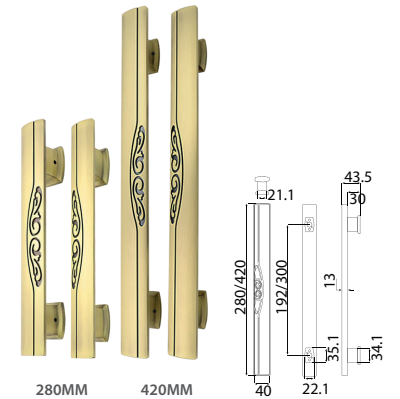

- PHP 8002 (280mm)
- PHP 8007 (420mm)

280MM

420MM

IMOLA

Matte Black Nickel (MBN)

- PHP 8017 (280mm)
- PHP 8022 (420mm)

280MM

420MM

- PHP 8032 (280mm)
- PHP 8037 (420mm)

PRATO

Matte Antique Bronze (MAB)

- PHP 8034 (280mm)
- PHP 8039 (420mm)

IMOLA

Matte Antique Bronze (MAB)

- PHP 8019 (280mm)
- PHP 8024 (420mm)

MONZA

Matte Antique Coper (MAC)

- PHP 8078 (280mm)
- PHP 8083 (420mm)

MONZA

Matte Antique Bronze (MAB)

- PHP 8079 (280mm)
- PHP 8084 (420mm)

SEVERO

Matte Antique Bronze (MAB)

- PHP 8049 (280mm)
- PHP 8054 (420mm)

TERAMO

Brushed Satin Nickel (BSN)

- PHP 8061 (280mm)
- PHP 8066 (420mm)

TERAMO

Matte Antique Bronze (MAB)

- PHP 8064 (280mm)
- PHP 8069 (420mm)

ASCOLI

Matte Black Nickel (MBN)