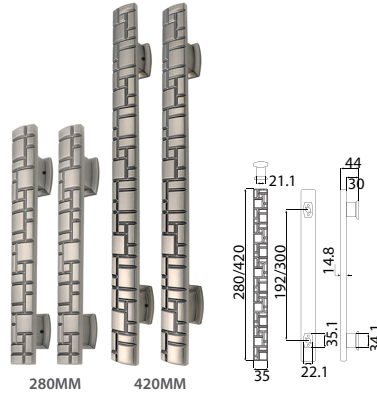

- PHP 8002 (280mm)
- PHP 8007 (420mm)

280MM

420MM

IMOLA

Matte Black Nickel (MBN)

- PHP 8017 (280mm)
- PHP 8022 (420mm)

280MM

420MM

SEVERO

Brushed Satin Nickel (BSN)

- PHP 8046 (280mm)
- PHP 8051 (420mm)

TIVOLI

Matte Antique Bronze (MAB)

- PHP 8004 (280mm)
- PHP 8009 (420mm)

PRATO

Matte Black Nickel (MBN)

- PHP 8032 (280mm)
- PHP 8037 (420mm)

PRATO

Matte Antique Bronze (MAB)

- PHP 8034 (280mm)
- PHP 8039 (420mm)

IMOLA

Matte Antique Bronze (MAB)

- PHP 8019 (280mm)
- PHP 8024 (420mm)

MONZA

- PHP 8124 (280mm)
- PHP 8129 (420mm)
- PHP 8134 (650mm)

**CATANIA**

Matte Antique Coper (MAC)

- PHP 8138 (280mm)
- PHP 8143 (420mm)
- PHP 8148 (650mm)

**CATANIA**

Matte Antique Bronze (MAB)

- PHP 8139 (280mm)
- PHP 8144 (420mm)
- PHP 8149 (650mm)