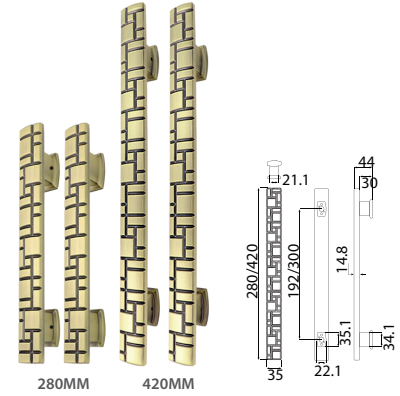

# PALOMA<sup>®</sup>

ITALY

ORIGINAL  
***SUPERALUM***  
PULL HANDLE

IMOLA  
MBN

280MM

420MM

TIVOLI

Matte Black Nickel (MBN)

- PHP 8002 (280mm)
- PHP 8007 (420mm)

280MM

420MM

IMOLA

Matte Black Nickel (MBN)

- PHP 8017 (280mm)
- PHP 8022 (420mm)

280MM

420MM

SEVERO

Brushed Satin Nickel (BSN)

- PHP 8046 (280mm)
- PHP 8051 (420mm)

TIVOLI

Matte Antique Bronze (MAB)

- PHP 8004 (280mm)
- PHP 8009 (420mm)

PRATO

Matte Black Nickel (MBN)

- PHP 8032 (280mm)
- PHP 8037 (420mm)

PRATO

Matte Antique Bronze (MAB)

- PHP 8034 (280mm)
- PHP 8039 (420mm)

IMOLA

Matte Antique Bronze (MAB)

- PHP 8019 (280mm)
- PHP 8024 (420mm)

MONZA