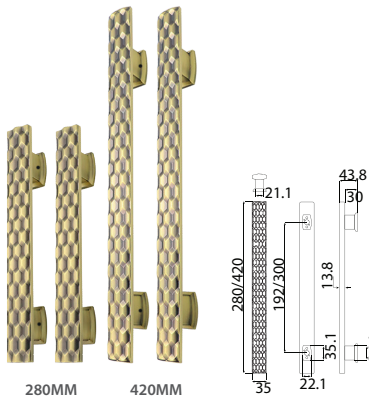

- PHP 8032 (280mm)
- PHP 8037 (420mm)

PRATO

Matte Antique Bronze (MAB)

- PHP 8034 (280mm)
- PHP 8039 (420mm)

IMOLA

Matte Antique Bronze (MAB)

- PHP 8019 (280mm)
- PHP 8024 (420mm)

MONZA

Matte Antique Coper (MAC)

- PHP 8078 (280mm)
- PHP 8083 (420mm)

MONZA

Matte Antique Bronze (MAB)

- PHP 8079 (280mm)
- PHP 8084 (420mm)

SEVERO

Matte Antique Bronze (MAB)

- PHP 8049 (280mm)
- PHP 8054 (420mm)

TERAMO

Brushed Satin Nickel (BSN)

- PHP 8061 (280mm)
- PHP 8066 (420mm)

TERAMO

Matte Antique Bronze (MAB)

- PHP 8064 (280mm)
- PHP 8069 (420mm)

ASCOLI

Matte Black Nickel (MBN)