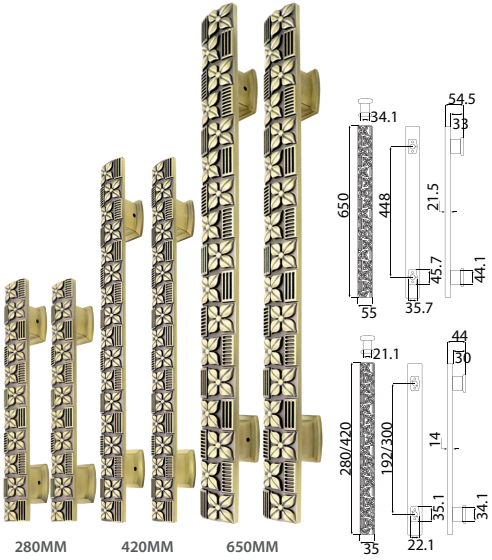

- PHP 8092 (280mm)
- PHP 8097 (420mm)
- PHP 8102 (650mm)

CASERTA

Matte Black Nickel (MBN)

- PHP 8107 (280mm)
- PHP 8112 (420mm)
- PHP 8117 (650mm)

GENOVA

Brushed Satin Nickel (BSN)

- PHP 8121 (280mm)
- PHP 8126 (420mm)
- PHP 8131 (650mm)

ASCOLI

Matte Antique Bronze (MAB)

- PHP 8094 (280mm)
- PHP 8099 (420mm)
- PHP 8104 (650mm)

CASERTA

Matte Antique Bronze (MAB)

- PHP 8109 (280mm)
- PHP 8114 (420mm)
- PHP 8119 (650mm)

GENOVA

Matte Antique Bronze (MAB)

- PHP 8124 (280mm)
- PHP 8129 (420mm)
- PHP 8134 (650mm)

**CATANIA**

Matte Antique Coper (MAC)

- PHP 8138 (280mm)
- PHP 8143 (420mm)
- PHP 8148 (650mm)

**CATANIA**

Matte Antique Bronze (MAB)

- PHP 8139 (280mm)
- PHP 8144 (420mm)
- PHP 8149 (650mm)

• ECP 241

SUPERIOR-005 (SQUARE)

Brushed Satin Nickel (BSN)

• ECP 231

SUPERIOR-005 (RECTANGLE)

Brushed Satin Nickel (BSN)

• ECP 242

SUPERIOR-005 (SQUARE)