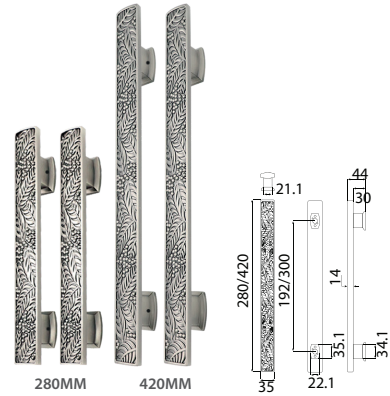

# PALOMA<sup>®</sup>

ITALY

ORIGINAL  
***SUPERALUM***  
PULL HANDLE

IMOLA  
MBN

280MM

420MM

TIVOLI

Matte Black Nickel (MBN)

- PHP 8002 (280mm)
- PHP 8007 (420mm)

280MM

420MM

IMOLA

Matte Black Nickel (MBN)

- PHP 8017 (280mm)
- PHP 8022 (420mm)

280MM

420MM

SEVERO

Brushed Satin Nickel (BSN)

- PHP 8046 (280mm)
- PHP 8051 (420mm)

TIVOLI

Matte Antique Bronze (MAB)

- PHP 8004 (280mm)
- PHP 8009 (420mm)

PRATO

Matte Black Nickel (MBN)

- PHP 8124 (280mm)
- PHP 8129 (420mm)
- PHP 8134 (650mm)

**CATANIA**

Matte Antique Coper (MAC)

- PHP 8138 (280mm)
- PHP 8143 (420mm)
- PHP 8148 (650mm)

**CATANIA**

Matte Antique Bronze (MAB)

- PHP 8139 (280mm)
- PHP 8144 (420mm)
- PHP 8149 (650mm)