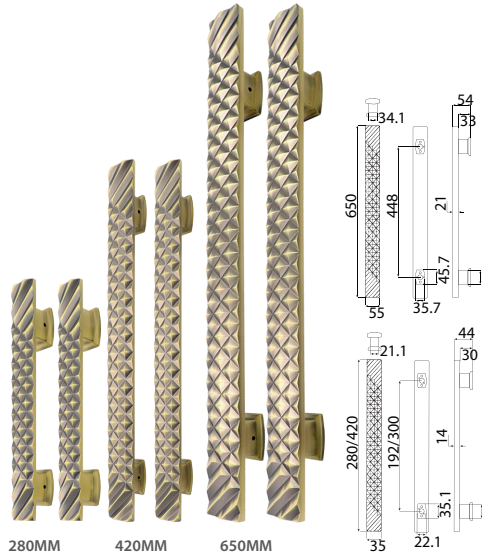

TERAMO

Brushed Satin Nickel (BSN)

- PHP 8061 (280mm)
- PHP 8066 (420mm)

TERAMO

Matte Antique Bronze (MAB)

- PHP 8064 (280mm)
- PHP 8069 (420mm)

ASCOLI

Matte Black Nickel (MBN)

- PHP 8092 (280mm)
- PHP 8097 (420mm)
- PHP 8102 (650mm)

CASERTA

Matte Black Nickel (MBN)

- PHP 8107 (280mm)
- PHP 8112 (420mm)
- PHP 8117 (650mm)

GENOVA

Brushed Satin Nickel (BSN)

- PHP 8121 (280mm)
- PHP 8126 (420mm)
- PHP 8131 (650mm)

ASCOLI

Matte Antique Bronze (MAB)

- PHP 8094 (280mm)
- PHP 8099 (420mm)
- PHP 8104 (650mm)

CASERTA

Matte Antique Bronze (MAB)

- PHP 8109 (280mm)
- PHP 8114 (420mm)
- PHP 8119 (650mm)

GENOVA

Matte Antique Bronze (MAB)

- PHP 8124 (280mm)
- PHP 8129 (420mm)
- PHP 8134 (650mm)

**CATANIA**

Matte Antique Coper (MAC)

- PHP 8138 (280mm)
- PHP 8143 (420mm)
- PHP 8148 (650mm)

**CATANIA**

Matte Antique Bronze (MAB)

- PHP 8139 (280mm)
- PHP 8144 (420mm)
- PHP 8149 (650mm)