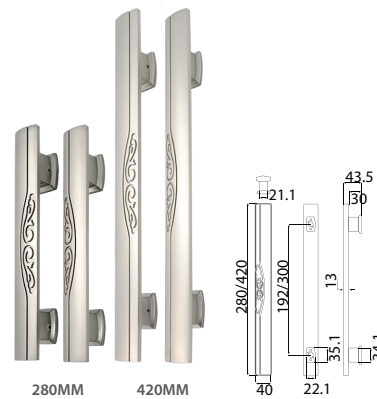

- PHP 8032 (280mm)
- PHP 8037 (420mm)

PRATO

Matte Antique Bronze (MAB)

- PHP 8034 (280mm)
- PHP 8039 (420mm)

IMOLA

Matte Antique Bronze (MAB)

- PHP 8019 (280mm)
- PHP 8024 (420mm)

MONZA

Matte Antique Coper (MAC)

- PHP 8078 (280mm)
- PHP 8083 (420mm)

MONZA

Matte Antique Bronze (MAB)

- PHP 8079 (280mm)
- PHP 8084 (420mm)

SEVERO

Matte Antique Bronze (MAB)

- PHP 8049 (280mm)
- PHP 8054 (420mm)

TERAMO

Brushed Satin Nickel (BSN)

- PHP 8061 (280mm)
- PHP 8066 (420mm)

TERAMO

Matte Antique Bronze (MAB)

- PHP 8064 (280mm)
- PHP 8069 (420mm)

ASCOLI

Matte Black Nickel (MBN)

- PHP 8092 (280mm)
- PHP 8097 (420mm)
- PHP 8102 (650mm)

CASERTA

Matte Black Nickel (MBN)

- PHP 8107 (280mm)
- PHP 8112 (420mm)
- PHP 8117 (650mm)

GENOVA

Brushed Satin Nickel (BSN)

- PHP 8121 (280mm)
- PHP 8126 (420mm)
- PHP 8131 (650mm)