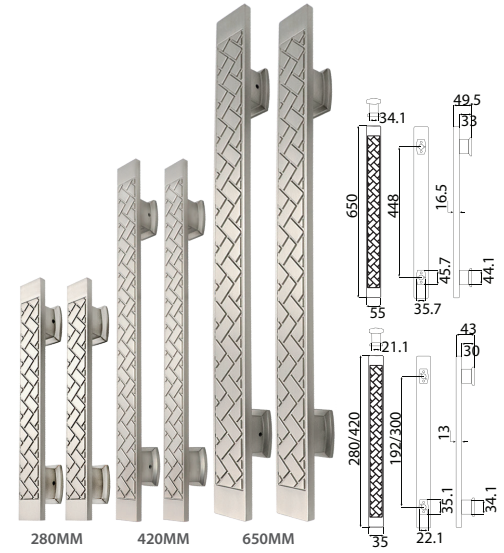

TERAMO

Brushed Satin Nickel (BSN)

- PHP 8061 (280mm)
- PHP 8066 (420mm)

TERAMO

Matte Antique Bronze (MAB)

- PHP 8064 (280mm)
- PHP 8069 (420mm)

ASCOLI

Matte Black Nickel (MBN)

- PHP 8092 (280mm)
- PHP 8097 (420mm)
- PHP 8102 (650mm)

CASERTA

Matte Black Nickel (MBN)

- PHP 8107 (280mm)
- PHP 8112 (420mm)
- PHP 8117 (650mm)

GENOVA

Brushed Satin Nickel (BSN)

- PHP 8121 (280mm)
- PHP 8126 (420mm)
- PHP 8131 (650mm)

ASCOLI

Matte Antique Bronze (MAB)

- PHP 8094 (280mm)
- PHP 8099 (420mm)
- PHP 8104 (650mm)

CASERTA

Matte Antique Bronze (MAB)

- PHP 8109 (280mm)
- PHP 8114 (420mm)
- PHP 8119 (650mm)

GENOVA

Matte Antique Bronze (MAB)