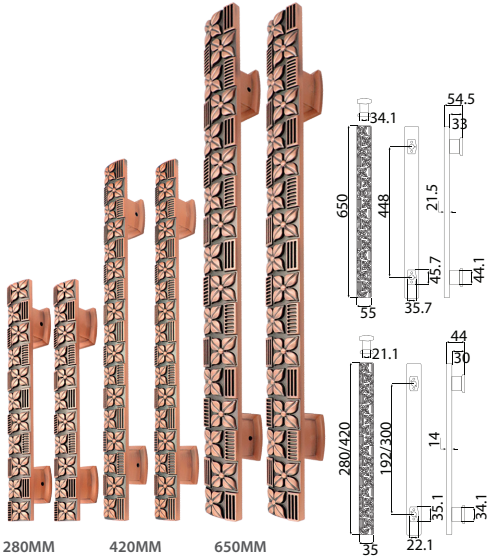

- PHP 8092 (280mm)
- PHP 8097 (420mm)
- PHP 8102 (650mm)

CASERTA

Matte Black Nickel (MBN)

- PHP 8107 (280mm)
- PHP 8112 (420mm)
- PHP 8117 (650mm)

GENOVA

Brushed Satin Nickel (BSN)

- PHP 8121 (280mm)
- PHP 8126 (420mm)
- PHP 8131 (650mm)

ASCOLI

Matte Antique Bronze (MAB)

- PHP 8094 (280mm)
- PHP 8099 (420mm)
- PHP 8104 (650mm)

CASERTA

Matte Antique Bronze (MAB)

- PHP 8109 (280mm)
- PHP 8114 (420mm)
- PHP 8119 (650mm)

GENOVA

Matte Antique Bronze (MAB)

- PHP 8124 (280mm)
- PHP 8129 (420mm)
- PHP 8134 (650mm)

**CATANIA**

Matte Antique Coper (MAC)

- PHP 8138 (280mm)
- PHP 8143 (420mm)
- PHP 8148 (650mm)

**CATANIA**

Matte Antique Bronze (MAB)

- PHP 8139 (280mm)
- PHP 8144 (420mm)
- PHP 8149 (650mm)

**CARPI**

Brushed Satin Nickel (BSN)  
+ Wood Red (WRE)

- PHP 8169 (280mm)
- PHP 8174 (420mm)
- PHP 8179 (650mm)

**CARPI**

Brushed Satin Nickel (BSN)  
+ Wood White (WWH)

- PHP 8170 (280mm)
- PHP 8175 (420mm)
- PHP 8180 (650mm)