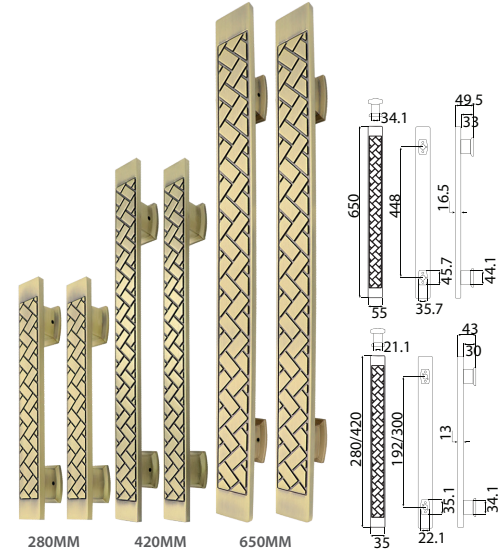

- PHP 8092 (280mm)
- PHP 8097 (420mm)
- PHP 8102 (650mm)

CASERTA

Matte Black Nickel (MBN)

- PHP 8107 (280mm)
- PHP 8112 (420mm)
- PHP 8117 (650mm)

GENOVA

Brushed Satin Nickel (BSN)

- PHP 8121 (280mm)
- PHP 8126 (420mm)
- PHP 8131 (650mm)

ASCOLI

Matte Antique Bronze (MAB)

- PHP 8094 (280mm)
- PHP 8099 (420mm)
- PHP 8104 (650mm)

CASERTA

Matte Antique Bronze (MAB)

- PHP 8109 (280mm)
- PHP 8114 (420mm)
- PHP 8119 (650mm)

GENOVA

Matte Antique Bronze (MAB)

- PHP 8124 (280mm)
- PHP 8129 (420mm)
- PHP 8134 (650mm)

**CATANIA**

Matte Antique Coper (MAC)

- PHP 8138 (280mm)
- PHP 8143 (420mm)
- PHP 8148 (650mm)

**CATANIA**

Matte Antique Bronze (MAB)

- PHP 8139 (280mm)
- PHP 8144 (420mm)
- PHP 8149 (650mm)

• ECP 241

SUPERIOR-005 (SQUARE)

Brushed Satin Nickel (BSN)

• ECP 231

SUPERIOR-005 (RECTANGLE)

Brushed Satin Nickel (BSN)

• ECP 242

SUPERIOR-005 (SQUARE)