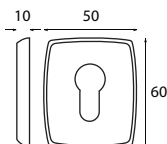

CATANIA

Matte Antique Coper (MAC)

- PHP 8138 (280mm)
- PHP 8143 (420mm)
- PHP 8148 (650mm)

CATANIA

Matte Antique Bronze (MAB)

- PHP 8139 (280mm)
- PHP 8144 (420mm)
- PHP 8149 (650mm)

• ECP 241

SUPERIOR-005 (SQUARE)

Brushed Satin Nickel (BSN)

• ECP 231

SUPERIOR-005 (RECTANGLE)

Brushed Satin Nickel (BSN)

• ECP 242

SUPERIOR-005 (SQUARE)

Matte Black Nickel (MBN)

• ECP 232

SUPERIOR-005 (RECTANGLE)

Matte Black Nickel (MBN)

• ECP 243

SUPERIOR-005 (SQUARE)

Matte Antique Coper (MAC)

• ECP 233

SUPERIOR-005 (RECTANGLE)

Matte Antique Coper (MAC)

• ECP 244

SUPERIOR-005 (SQUARE)

Matte Antique Bronze (MAB)

• ECP 234

SUPERIOR-005 (RECTANGLE)

Matte Antique Bronze (MAB)