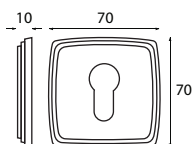

CATANIA

Matte Antique Coper (MAC)

- PHP 8138 (280mm)
- PHP 8143 (420mm)
- PHP 8148 (650mm)

CATANIA

Matte Antique Bronze (MAB)

- PHP 8139 (280mm)
- PHP 8144 (420mm)
- PHP 8149 (650mm)

• ECP 241

SUPERIOR-005 (SQUARE)

Brushed Satin Nickel (BSN)

• ECP 231

SUPERIOR-005 (RECTANGLE)

Brushed Satin Nickel (BSN)

• ECP 242

SUPERIOR-005 (SQUARE)

Matte Black Nickel (MBN)

• ECP 232

SUPERIOR-005 (RECTANGLE)

Matte Black Nickel (MBN)

• ECP 243

SUPERIOR-005 (SQUARE)

Matte Antique Coper (MAC)

• ECP 233

SUPERIOR-005 (RECTANGLE)

Matte Antique Coper (MAC)

• ECP 244

SUPERIOR-005 (SQUARE)

Matte Antique Bronze (MAB)

• ECP 234

SUPERIOR-005 (RECTANGLE)

Matte Antique Bronze (MAB)