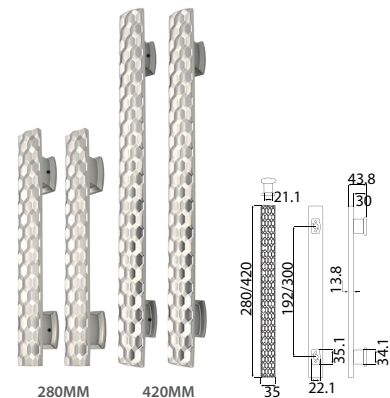

# PALOMA<sup>®</sup>

ITALY

ORIGINAL  
***SUPERALUM***  
PULL HANDLE

IMOLA  
MBN

280MM

420MM

TIVOLI

Matte Black Nickel (MBN)

- PHP 8002 (280mm)
- PHP 8007 (420mm)

280MM

420MM

IMOLA

Matte Black Nickel (MBN)

- PHP 8017 (280mm)
- PHP 8022 (420mm)

280MM

420MM

SEVERO

Brushed Satin Nickel (BSN)

- PHP 8046 (280mm)
- PHP 8051 (420mm)

TIVOLI

Matte Antique Bronze (MAB)

- PHP 8004 (280mm)
- PHP 8009 (420mm)

PRATO

Matte Black Nickel (MBN)

- PHP 8032 (280mm)
- PHP 8037 (420mm)

PRATO

Matte Antique Bronze (MAB)

- PHP 8034 (280mm)
- PHP 8039 (420mm)

IMOLA

Matte Antique Bronze (MAB)

- PHP 8019 (280mm)
- PHP 8024 (420mm)

MONZA