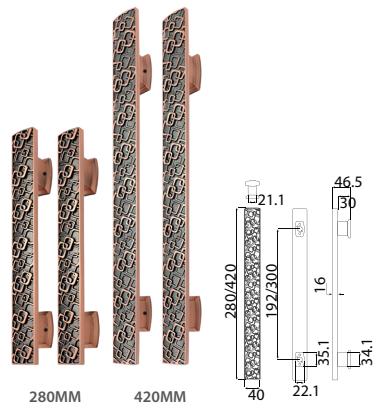

# PALOMA<sup>®</sup>

ITALY

ORIGINAL  
***SUPERALUM***  
PULL HANDLE

IMOLA  
MBN

280MM

420MM

TIVOLI

Matte Black Nickel (MBN)

SEVERO

Brushed Satin Nickel (BSN)

- PHP 8046 (280mm)
- PHP 8051 (420mm)

TIVOLI

Matte Antique Bronze (MAB)

- PHP 8004 (280mm)
- PHP 8009 (420mm)

PRATO

Matte Black Nickel (MBN)

- PHP 8032 (280mm)
- PHP 8037 (420mm)

PRATO

Matte Antique Bronze (MAB)

- PHP 8034 (280mm)
- PHP 8039 (420mm)

IMOLA

Matte Antique Bronze (MAB)

- PHP 8019 (280mm)
- PHP 8024 (420mm)

MONZA

**CARPI**

Brushed Satin Nickel (BSN)  
+ Wood Red (WRE)

- PHP 8169 (280mm)
- PHP 8174 (420mm)
- PHP 8179 (650mm)

**CARPI**

Brushed Satin Nickel (BSN)  
+ Wood White (WWH)

- PHP 8170 (280mm)
- PHP 8175 (420mm)
- PHP 8180 (650mm)