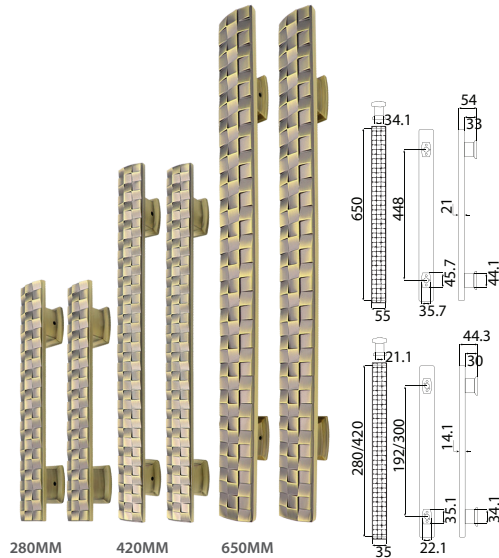

- PHP 8092 (280mm)
- PHP 8097 (420mm)
- PHP 8102 (650mm)

CASERTA

Matte Black Nickel (MBN)

- PHP 8107 (280mm)
- PHP 8112 (420mm)
- PHP 8117 (650mm)

GENOVA

Brushed Satin Nickel (BSN)

- PHP 8121 (280mm)
- PHP 8126 (420mm)
- PHP 8131 (650mm)

ASCOLI

Matte Antique Bronze (MAB)

- PHP 8094 (280mm)
- PHP 8099 (420mm)
- PHP 8104 (650mm)

CASERTA

Matte Antique Bronze (MAB)

- PHP 8109 (280mm)
- PHP 8114 (420mm)
- PHP 8119 (650mm)

GENOVA

Matte Antique Bronze (MAB)

- PHP 8124 (280mm)
- PHP 8129 (420mm)
- PHP 8134 (650mm)

**CATANIA**

Matte Antique Coper (MAC)

- PHP 8138 (280mm)
- PHP 8143 (420mm)
- PHP 8148 (650mm)

**CATANIA**

Matte Antique Bronze (MAB)

- PHP 8139 (280mm)
- PHP 8144 (420mm)
- PHP 8149 (650mm)